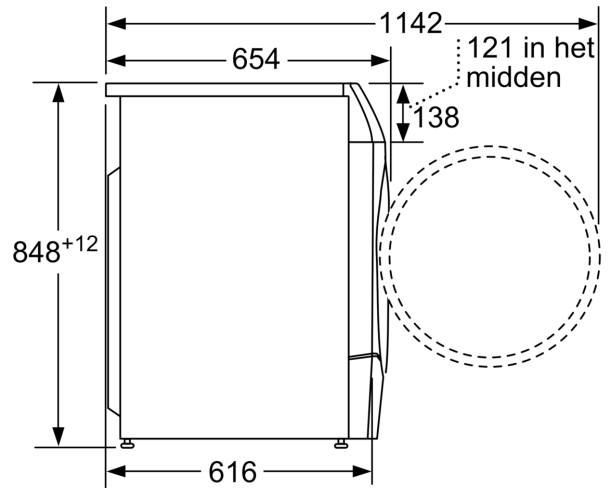

Technische specificaties

- Onderschuifbaar, onder werkblad van 85 cm hoog
- Afmetingen (H x B): 84.8 cm x 59.8 cm
- Toesteldiepte: 62.2 cm
- Toesteldiepte inclusief deur: 65.4 cm
- Toesteldiepte met open deur: 114.2 cm

Afmeting in mm

Afmeting in mm