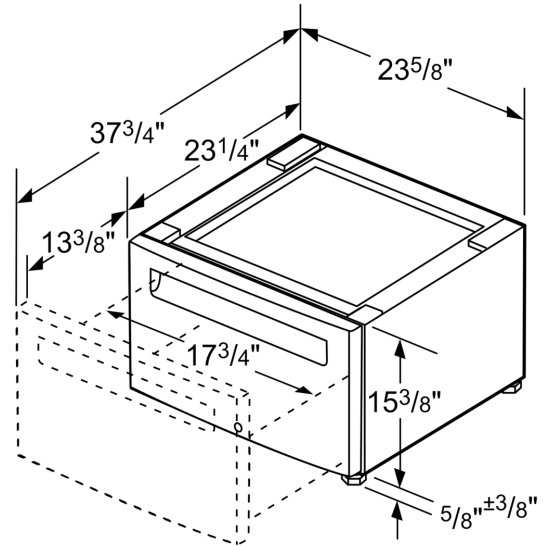

Sokkel voor wasmachine met schuiflade WMZPW20W

- De sokkel van 38,1 cm voor wasmachine of droogkast verhoogt de hoogte van het toestel voor gemakkelijke toegang en bevat een opberglade voor nog meer gemak
- De sokkel is speciaal ontworpen voor wasmachines van Bosch
- Sokkel met opberglade voor wasmachines
- De sokkel verhoogt de hoogte van het toestel voor gemakkelijke toegang
- Inclusief opberglade voor extra gemak

Afmetingen inclusief verpakking h x b x d: 430 x 620 x 620 mm
Nettogewicht: 15.3 kg
Brutogewicht: 19.0 kg
EAN-code: 4242005255054

**Sokkel voor wasmachine met
schuiflade
WMZPW20W**

Afmeting in inches (mm)

Afmeting in inch

Afmeting in mm