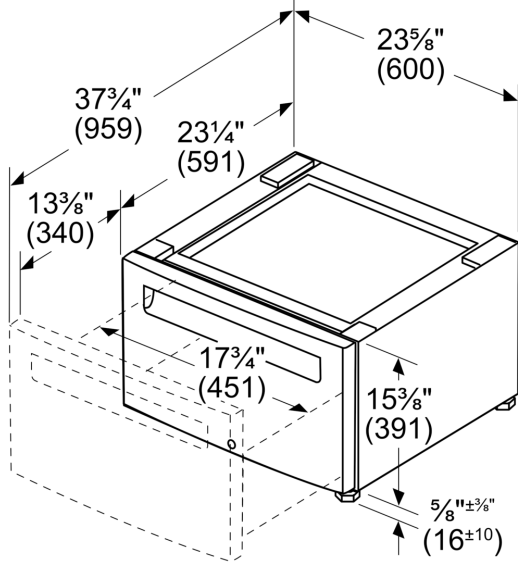

Sokkel voor wasmachine met schuiflade WMZPW20W

- De sokkel van 38,1 cm voor wasmachine of droogkast verhoogt de hoogte van het toestel voor gemakkelijke toegang en bevat een opberglade voor nog meer gemak
- De sokkel is speciaal ontworpen voor wasmachines van Bosch
- Sokkel met opberglade voor wasmachines
- De sokkel verhoogt de hoogte van het toestel voor gemakkelijke toegang
- Inclusief opberglade voor extra gemak

Afmetingen inclusief verpakking h x b x d: 430 x 620 x 620 mm
Nettogewicht: 15.3 kg
Brutogewicht: 19.0 kg
EAN-code: 4242005255054

**Sokkel voor wasmachine met
schuiflade
WMZPW20W**

Afmeting in inches (mm)

Afmeting in inch

Afmeting in mm