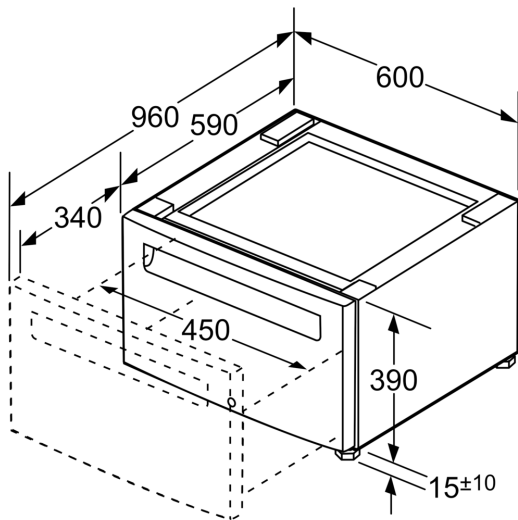

Afmetingen inclusief verpakking h x b x d: 430 x 620 x 620 mm
Nettogewicht: 15.3 kg
Brutogewicht: 19.0 kg
EAN-code: 4242005255054

**Sokkel voor wasmachine met
schuiflade
WMZPW20W**

Afmeting in inches (mm)

Afmeting in inch

Afmeting in mm