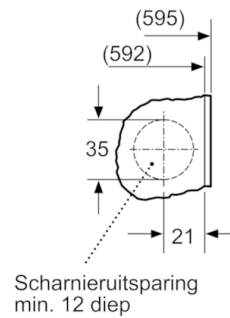

Technische gegevens

Uitvoering :	Inbouw
Hoogte van afneembaar bovenblad (mm) :	820
Afmetingen van het toestel (mm) :	818 x 596 x 544
Hoogte voor onderbouw :	820,00
Nettogewicht (kg) :	73,074
Aansluitwaarde (W) :	2300
Minimale smeltveiligheid (A) :	10
Spanning (V) :	220-240
Frequentie (Hz) :	50
Keurmerken :	CE, Ukraine, Ukraine grounding sign, VDE
Lengte elektriciteits snoer (cm) :	210
Wasprestatieklasse :	A
Deurscharnier :	Links
Verrijdbaar :	Neen
EAN-code :	4242002958699
Vulgewicht katoen (kg) - NIEUW (2010/30/EG) :	8,0
Energieverbruik per jaar (kWh/annum) - NIEUW (2010/30/EG) :	137,00
Energieverbruik in de uitstand (W) - NIEUW (2010/30/EG) :	0,12
Elektriciteitsverbruik in de sluimerstand (W) - NIEUW (2010/30/EG) :	0,50
Waterverbruik per jaar (l/annum) - NIEUW (2010/30/EG) :	9900
Droogresultaat :	B
Maximale centrifugesnelheid (tpm) - nieuw (2010/30/EC) :	1355
Gemiddelde programmaduur wassen 40°C katoen deel belading (minuten) - nieuw (2010/30/EC) :	255
Gemiddelde programmaduur wassen 60°C katoen maximale belading (minuten) - nieuw (2010/30/EC) :	270
Gemiddelde programmaduur wassen 60°C katoen deel belading (minuten) - nieuw (2010/30/EC) :	270
Geluidsemisatie wassen (dB (A) re 1pW) :	41
Geluidsemisatie centrifugeren (dB (A) re 1pW) :	67
Type installatie :	Volledig integreerbaar

Technische specificaties

- Regelbare plinthoogte: 15 cm
- Regelbare plint-diepte: 6.5 cm
- Afmetingen (H x B x D): 81.8 x 59.6 x 54.4 cm
- Volledig integreerbaar
- Achterste voetjes vooraan verstelbaar
- * De garantievoorwaarden kunnen gevonden worden op onze website
- * De garantievoorwaarden kunnen gevonden worden op onze website

Serie | 8, wasmachine, frontlader, 8 kg, 1400 rpm
WIW28540EU

Afmeting in mm

Detail Z

Afmeting in mm

Afmeting in mm