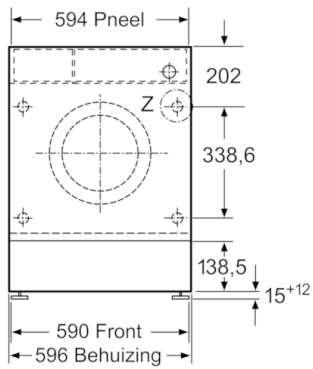

Technische gegevens

Uitvoering :	Inbouw
Hoogte van afneembaar bovenblad (mm) :	820
Afmetingen van het toestel (mm) :	818 x 596 x 544
Hoogte voor onderbouw :	820,00
Nettogewicht (kg) :	73,074
Aansluitwaarde (W) :	2300
Minimale smeltveiligheid (A) :	10
Spanning (V) :	220-240
Frequentie (Hz) :	50
Keurmerken :	CE, Ukraine, Ukraine grounding sign, VDE
Lengte elektriciteits snoer (cm) :	210
Wasprestatieklasse :	A
Deurscharnier :	Links
Verrijdbaar :	Neen
EAN-code :	4242002958699
Vulgewicht katoen (kg) - NIEUW (2010/30/EG) :	8,0
Energieverbruik per jaar (kWh/annum) - NIEUW (2010/30/EG) :	137,00
Energieverbruik in de uitstand (W) - NIEUW (2010/30/EG) :	0,12
Elektriciteitsverbruik in de sluimerstand (W) - NIEUW (2010/30/EG) :	0,50
Waterverbruik per jaar (l/annum) - NIEUW (2010/30/EG) :	9900
Droogresultaat :	B
Maximale centrifugesnelheid (tpm) - nieuw (2010/30/EC) :	1355
Gemiddelde programmaduur wassen 40°C katoen deel belading (minuten) - nieuw (2010/30/EC) :	255
Gemiddelde programmaduur wassen 60°C katoen maximale belading (minuten) - nieuw (2010/30/EC) :	270
Gemiddelde programmaduur wassen 60°C katoen deel belading (minuten) - nieuw (2010/30/EC) :	270
Geluidsemisatie wassen (dB (A) re 1pW) :	41
Geluidsemisatie centrifugeren (dB (A) re 1pW) :	67
Type installatie :	Volledig integreerbaar

Technische specificaties

- Regelbare plinthoogte: 15 cm
- Regelbare plint-diepte: 6.5 cm
- Afmetingen (H x B x D): 81.8 x 59.6 x 54.4 cm
- Volledig integreerbaar
- Achterste voetjes vooraan verstelbaar
- * De garantievoorwaarden kunnen gevonden worden op onze website
- * De garantievoorwaarden kunnen gevonden worden op onze website

Serie | 8, wasmachine, frontlader, 8 kg, 1400 rpm
WIW28540EU

Afmeting in mm

Detail Z

Afmeting in mm

Afmeting in mm