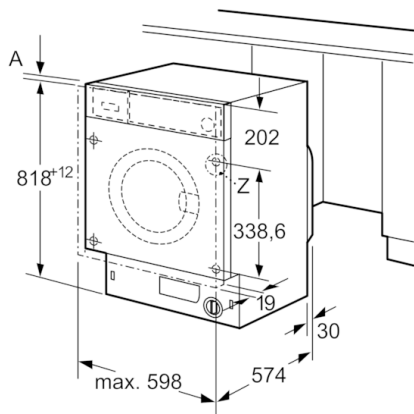

Technische gegevens

Uitvoering :	Inbouw
Hoogte van afneembaar bovenblad (mm) :	820
Afmetingen van het toestel (mm) :	818 x 596 x 544
Hoogte voor onderbouw :	820,00
Nettogewicht (kg) :	73,074
Aansluitwaarde (W) :	2300
Minimale smeltveiligheid (A) :	10
Spanning (V) :	220-240
Frequentie (Hz) :	50
Keurmerken :	CE, Ukraine, Ukraine grounding sign, VDE
Lengte elektriciteits snoer (cm) :	210
Wasprestatieklasse :	A
Deurscharnier :	Links
Verrijdbaar :	Neen
EAN-code :	4242002958699
Vulgewicht katoen (kg) - NIEUW (2010/30/EG) :	8,0
Energieverbruik per jaar (kWh/annum) - NIEUW (2010/30/EG) :	137,00
Energieverbruik in de uitstand (W) - NIEUW (2010/30/EG) :	0,12
Elektriciteitsverbruik in de sluimerstand (W) - NIEUW (2010/30/EG) :	0,50
Waterverbruik per jaar (l/annum) - NIEUW (2010/30/EG) :	9900
Droogresultaat :	B
Maximale centrifugesnelheid (tpm) - nieuw (2010/30/EC) :	1355
Gemiddelde programmaduur wassen 40°C katoen deel belading (minuten) - nieuw (2010/30/EC) :	255
Gemiddelde programmaduur wassen 60°C katoen maximale belading (minuten) - nieuw (2010/30/EC) :	270
Gemiddelde programmaduur wassen 60°C katoen deel belading (minuten) - nieuw (2010/30/EC) :	270
Geluidsemisatie wassen (dB (A) re 1pW) :	41
Geluidsemisatie centrifugeren (dB (A) re 1pW) :	67
Type installatie :	Volledig integreerbaar

Technische specificaties

- Regelbare plinthoogte: 15 cm
- Regelbare plint-diepte: 6.5 cm
- Afmetingen (H x B x D): 81.8 x 59.6 x 54.4 cm
- Volledig integreerbaar
- Achterste voetjes vooraan verstelbaar
- * De garantievoorwaarden kunnen gevonden worden op onze website
- * De garantievoorwaarden kunnen gevonden worden op onze website

Serie | 8, wasmachine, frontlader, 8 kg, 1400 rpm
WIW28540EU

Afmeting in mm

Detail Z

Afmeting in mm

Afmeting in mm