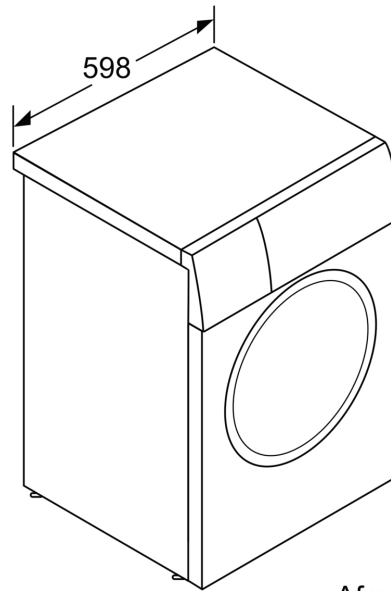

Serie 6, Wasmachine, 8 kg, max.
1400 rpm
WGJ2340LFG

Afmeting in mm

Afmeting in mm