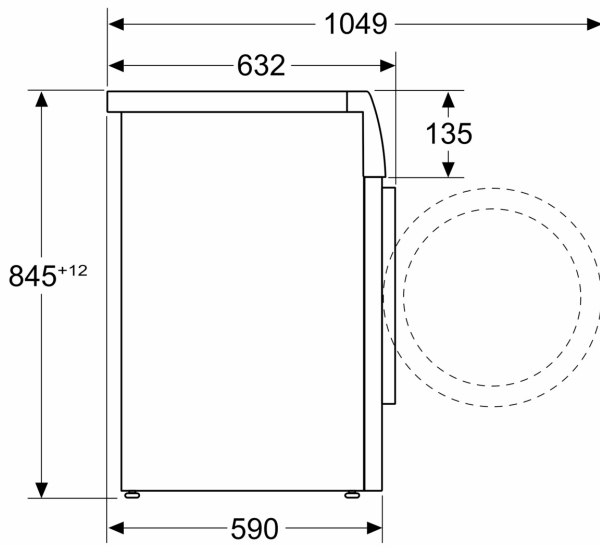

### Technische specificaties

- Stapelbaar met een stapelkit die onder de droger past
- Onderschuifbaar, onder werkblad van 85 cm hoog
- Afmetingen (h x b): 845 mm x 598 mm
- Diepte zonder deur: 590 mm
- Diepte incl. deur: 632 mm
- Diepte met open deur: 1049 mm

**Serie 6, Wasmachine, 8 kg, max.**  
**1400 rpm**  
**WGJ2340LFG**

Afmeting in mm

Afmeting in mm