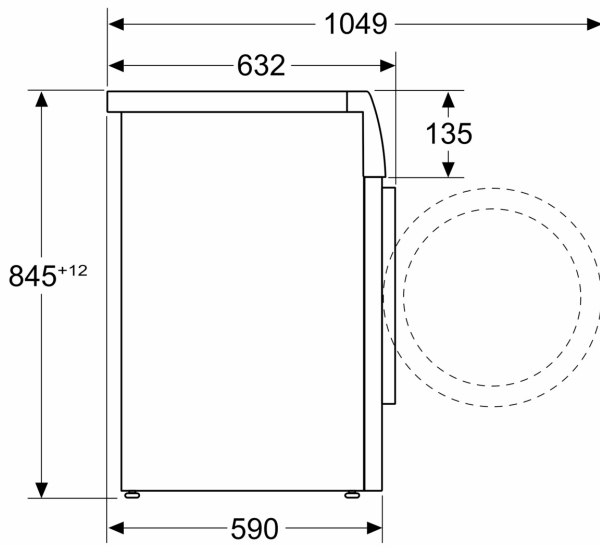

Technische gegevens

Energie-efficiëntieklasse ¹ : A
Energieverbruik in 40-60 Eco-programma:47 kWh/100 cycli
Capaciteit:8.0 kg
Waterverbruik in 40-60 Eco-programma per cyclus ² : 44 l
Tijdsduur van de 40-60 ecoprogramma's in uren en minuten bij een nominale capaciteit:3:25 uren
Droogefficiëntieklasse van 40-60 ecoprogramma's: B
Geluidsniveauefficiëntieklasse: A
Geluidsniveau:71 dB(A) re 1pW
Inbouw/vrijstaand:Vrijstaand
Afmetingen van het toestel (hxdxd): 845x598x590 mm
Nettogewicht: 70.0 kg
Aansluitvermogen:2300 W
Minimale smeltveiligheid: 10 A
Spanning: 220-240 V
Frequentie: 50 Hz
Lengte elektriciteitsnoer:160 cm
Draairichting deur:Links
Vrijdbaar: Neen
EAN-code:4242005573714
Type installatie: Vrijstaand

Technische specificaties

- Stapelbaar met een stapelkit die onder de droger past
- Onderschuifbaar, onder werkblad van 85 cm hoog
- Afmetingen (h x b): 845 mm x 598 mm
- Diepte zonder deur: 590 mm
- Diepte incl. deur: 632 mm
- Diepte met open deur: 1049 mm

Serie 6, Wasmachine, 8 kg, max.
1400 rpm
WGJ23409FG

Afmeting in mm

Afmeting in mm