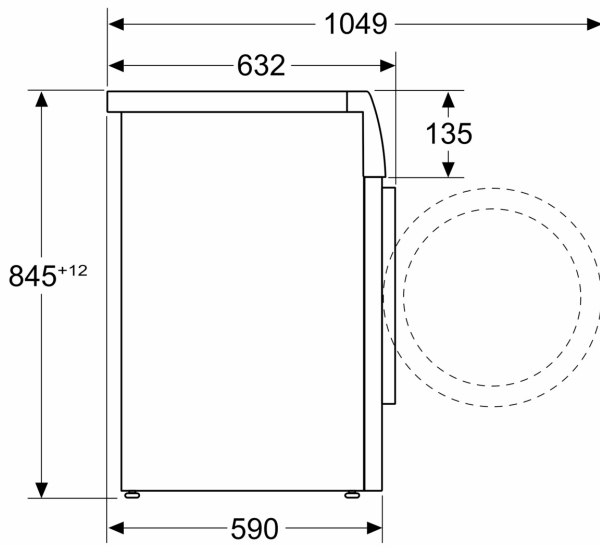

Technische gegevens

Energie-efficiëntieklasse ¹ : A
Energieverbruik in 40-60 Eco-programma:47 kWh/100 cycli
Capaciteit:8.0 kg
Waterverbruik in 40-60 Eco-programma per cyclus ² : 44 l
Tijdsduur van de 40-60 ecoprogramma's in uren en minuten bij een nominale capaciteit:3:25 uren
Droogefficiëntieklasse van 40-60 ecoprogramma's: B
Geluidsniveauefficiëntieklasse: A
Geluidsniveau: 72 dB(A) re 1pW
Inbouw/vrijstaand:Vrijstaand
Afmetingen van het toestel (hxdxd): 845x598x590 mm
Nettogewicht: 67.1 kg
Aansluitvermogen:2300 W
Minimale smeltveiligheid: 10 A
Spanning: 220-240 V
Frequentie: 50 Hz
Lengte elektriciteitsnoer: 160 cm
Draairichting deur:Links
Vrijdbaar: Neen
EAN-code: 4242005573707
Type installatie: Vrijstaand

Technische specificaties

- Stapelbaar met een stapelkit die onder de droger past
- Onderschuifbaar, onder werkblad van 85 cm hoog
- Afmetingen (h x b): 845 mm x 598 mm
- Diepte zonder deur: 590 mm
- Diepte incl. deur: 632 mm
- Diepte met open deur: 1049 mm

Serie 6, Wasmachine, 8 kg, max.
1400 rpm
WGJ23400FG

Afmeting in mm

Afmeting in mm