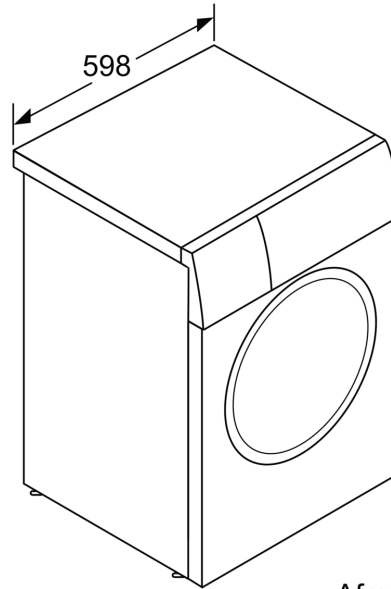

Serie 6, Wasmachine, 10 kg, 1600 rpm
WGH256A9FG

Afmeting in mm

Afmeting in mm