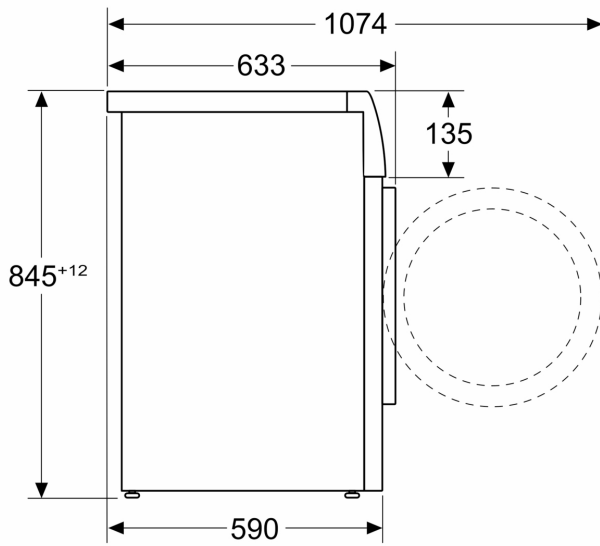

Serie 6, Wasmachine, 10 kg, 1600 rpm
WGH256A9FG

Afmeting in mm

Afmeting in mm