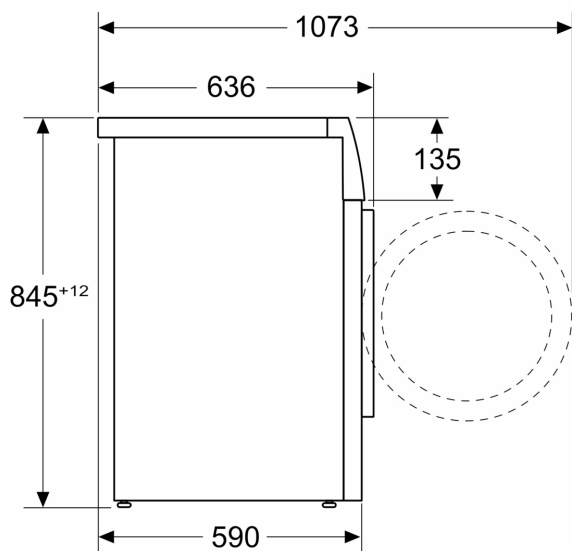

#### Technische specificaties

- Onderschuifbaar, onder werkblad van 85 cm hoog
- Afmetingen (H x B): 84.5 cm x 59.8 cm
- Toesteldiepte: 59.0 cm
- Toesteldiepte inclusief deur: 63.6 cm
- Toesteldiepte met open deur: 107.3 cm

**Serie 6, Wasmachine, 9 kg, 1600 rpm**  
**WGG246Z9FG**

Afmeting in mm

Afmeting in mm