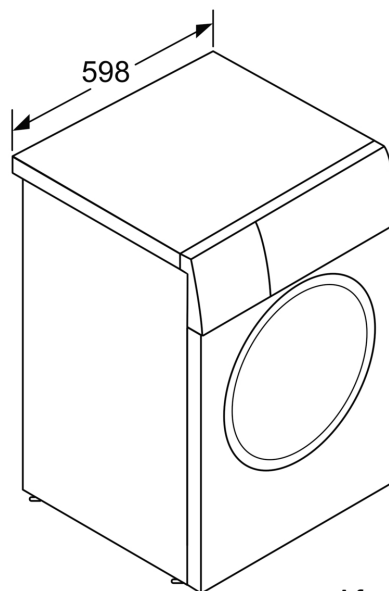

Serie 6, Wasmachine, 9 kg, 1600 rpm
WGG246Z9FG

Afmeting in mm

Afmeting in mm