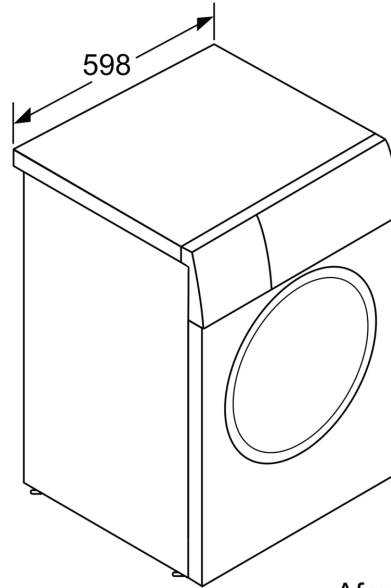

#### Technische specificaties

- Onderschuifbaar, onder werkblad van 85 cm hoog
- Afmetingen (H x B): 84.5 cm x 59.8 cm
- Toesteldiepte: 59.0 cm
- Toesteldiepte inclusief deur: 63.6 cm
- Toesteldiepte met open deur: 107.3 cm

**Serie 6, Wasmachine, 9 kg, 1400 rpm  
WGG244ZSFG**

Afmeting in mm

Afmeting in mm