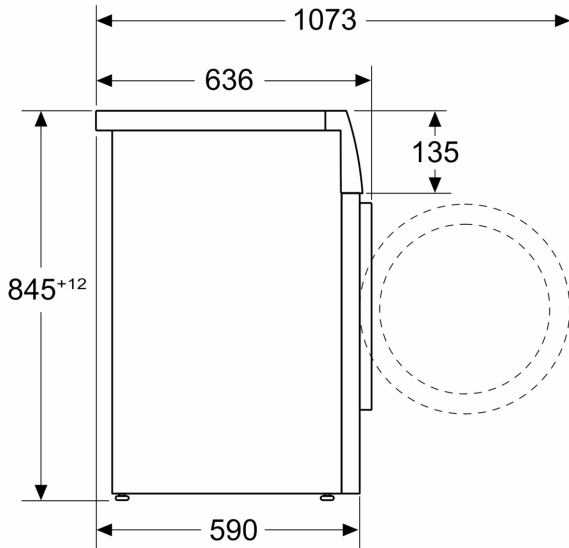

#### Technische specificaties

- Onderschuifbaar, onder werkblad van 85 cm hoog
- Afmetingen (H x B): 84.5 cm x 59.8 cm
- Toesteldiepte: 59.0 cm
- Toesteldiepte inclusief deur: 63.6 cm
- Toesteldiepte met open deur: 107.3 cm

**Serie 6, Wasmachine, 9 kg, 1400 rpm  
WGG244ZSFG**

Afmeting in mm

Afmeting in mm