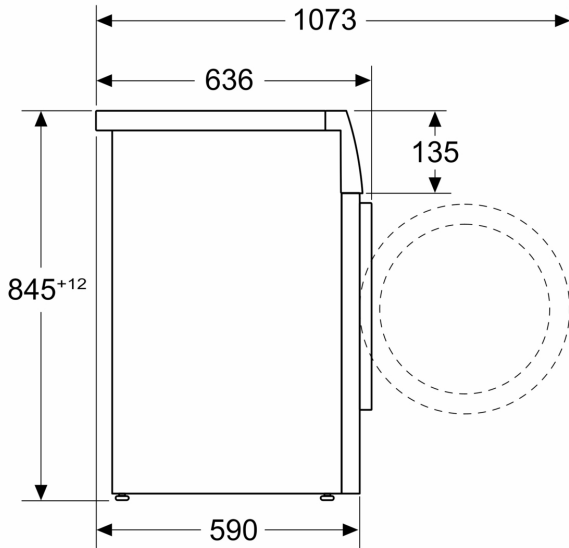

Technische specificaties

- Onderschuifbaar, onder werkblad van 85 cm hoog
- Afmetingen (H x B): 84.5 cm x 59.8 cm
- Toesteldiepte: 59.0 cm
- Toesteldiepte inclusief deur: 63.6 cm
- Toesteldiepte met open deur: 107.3 cm

Serie 6, Wasmachine, 9 kg, 1400 rpm
WGG244FSFG

Afmeting in mm

Afmeting in mm