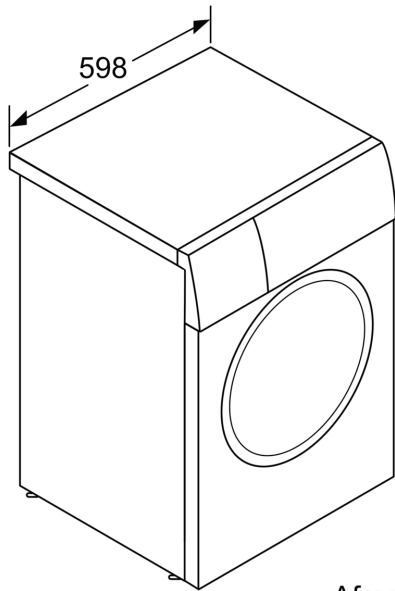

Serie 6, Wasmachine, 9 kg, 1400 rpm
WGG144Z2FG