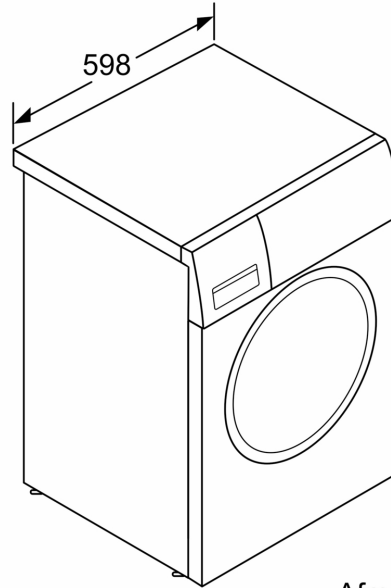

**Serie 2, Wasmachine, 7 kg, 1400 rpm
WGE02402FG**

Afmeting in mm

Afmeting in mm