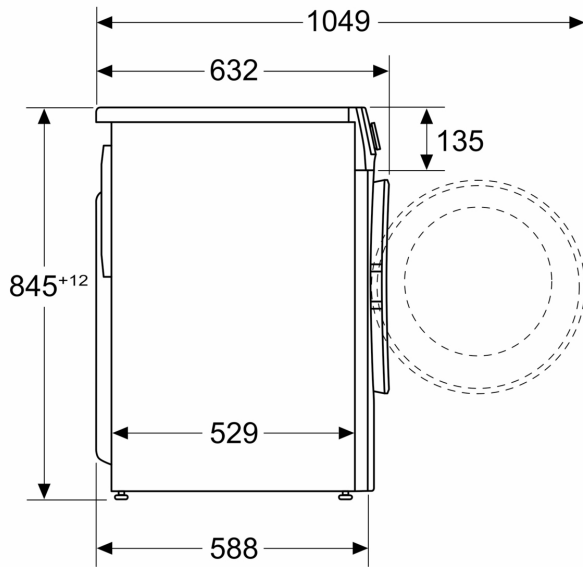

Technische specificaties

- Onderschuifbaar, onder werkblad van 85 cm hoog
- Afmetingen (H x B): 84.8 cm x 59.8 cm
- Toesteldiepte: 58.8 cm

- Toesteldiepte inclusief deur: 63.2 cm
- Toesteldiepte met open deur: 104.9 cm

Afmeting in mm

Afmeting in mm