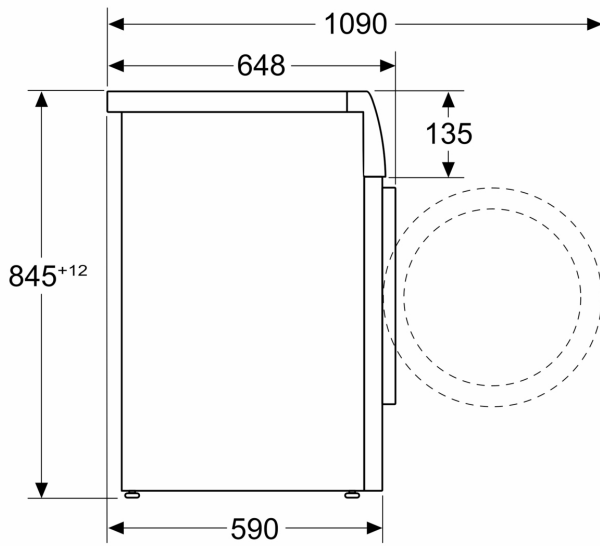

Technische specificaties

- Onderschuifbaar, onder werkblad van 85 cm hoog
- Afmetingen (H x B): 84.5 cm x 59.8 cm
- Toesteldiepte: 59.0 cm
- Toesteldiepte inclusief deur: 64.8 cm
- Toesteldiepte met open deur: 109.0 cm

Afmeting in mm