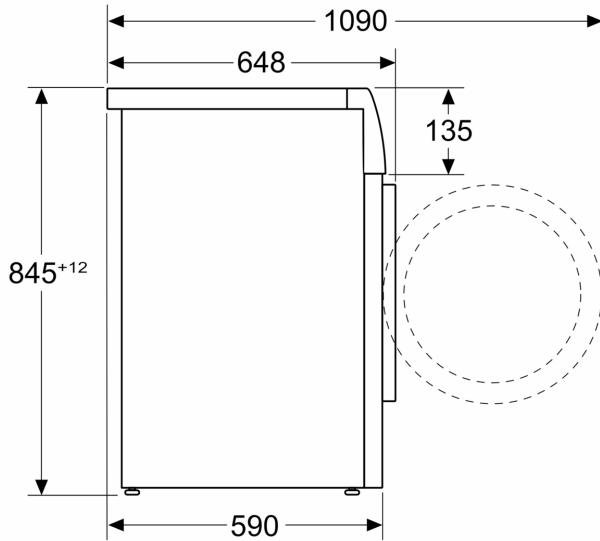

Technische specificaties

- Onderschuifbaar, onder werkblad van 85 cm hoog
- Afmetingen (H x B): 84.5 cm x 59.8 cm
- Toesteldiepte: 59.0 cm
- Toesteldiepte inclusief deur: 64.8 cm
- Toesteldiepte met open deur: 109.0 cm

Serie 8, Wasmachine, 9 kg, 1400 rpm
WGB24409FG

Afmeting in mm

Afmeting in mm