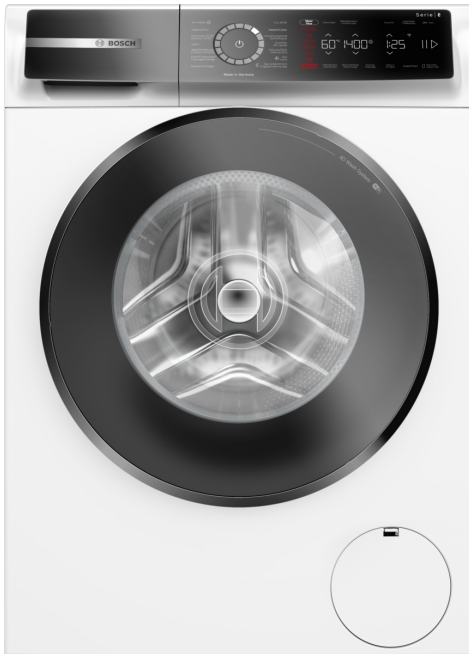

**Serie 8, Wasmachine, 9 kg, max.
1400 rpm
WGB24400FG**

**Een uiterst energiezuinige wasmachine.
Maximaliseer je energiebesparing dankzij
energie-efficiëntie A -20%**** en
verminder strijkwerk met Iron Assist.**

- **Iron Assist:** tot 50% minder kreuken.³
- **Mini Load:** voor één kledingstuk of een kleine hoeveelheid was.
- **Home Connect:** huishoudelijke toestellen met slimme connectiviteit voor een eenvoudiger dagelijks leven.
- **Easy Start:** kies moeiteloos het beste wasprogramma met onze snelle startgids.
- **Home Connect:** bedien en monitor je wasmachine via je smartphone, waar je ook bent.

Technische gegevens

Energieklasse¹:	.....A
Gewogen energieverbruik in kWh per 100 wascycli, 40-60 ecoprogramma:	.....40 kWh/100 cycli
Capaciteit:	.....9.0 kg
Het waterverbruik van de ecoprogramma's in liters per cyclus²:	... 50 l
Tijdsduur van de 40-60 ecoprogramma's in uren en minuten bij een nominale capaciteit:	.....3:48 h
Droogefficiëntieklasse van 40-60 ecoprogramma's:	..... B
Geluidsniveaueklasse:	..... A
Geluidsniveau:	.....70 dB(A) re 1pW
Inbouw/vrijstaand:	.....Vrijstaand
Afmetingen van het toestel (hxdxd):	..... 845x598x590 mm
Nettogewicht:	.....75.0 kg
Aansluitvermogen:	.....2300 W
Minimale smeltveiligheid:	..... 10 A
Spanning:	.....220-240 V
Frequentie:	.....50-60 Hz
Lengte elektriciteits snoer:	.....160 cm
Deurscharnier:	..... Links
Vrijrijdbaar:	..... Neen
EAN-code:	4242005350377
Type installatie:	..... Vrijstaand

Optionele toebehoren

WMZ2200	Onderbouwset
WMZ2381	AquaStop verlengslang
WMZMPF10	microplastic filter
WMZPW20W	Voetstuk met onderlade

¹ Schaal van energie-efficiëntieclassen van A tot G

² in programma Eco 40-60

³ *Test nr. E-0323-PT-22 van het Deutschen Institute für Textil- und Faserforschung Denkendorf (DITF) van 12.07.22, met betrekking tot de kreukvermindering van katoenen kledingstukken (T-shirts en overhemden) in het Iron Assist-programma - volgens DIN EN ISO 15487 in vergelijking met niet met Iron Assist behandeld textiel.