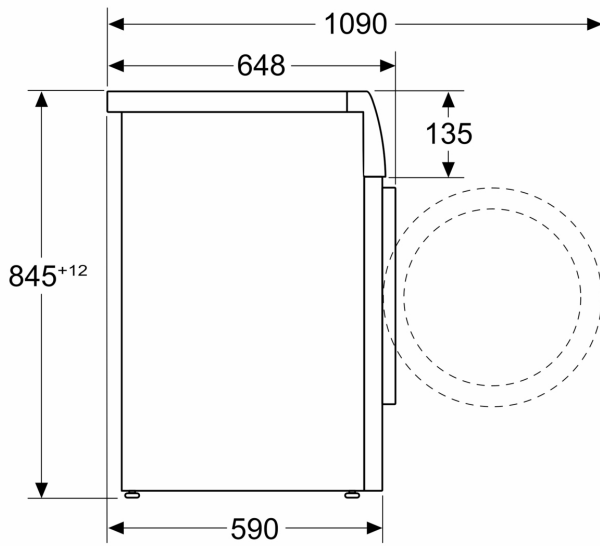

Technische specificaties

- Onderschuifbaar, onder werkblad van 85 cm hoog
- Afmetingen (H x B): 84.5 cm x 59.8 cm
- Toesteldiepte: 59.0 cm
- Toesteldiepte inclusief deur: 64.8 cm
- Toesteldiepte met open deur: 109.0 cm

Serie 8, Wasmachine, 9 kg, max.
1400 rpm
WGB24400FG

Afmeting in mm

Afmeting in mm