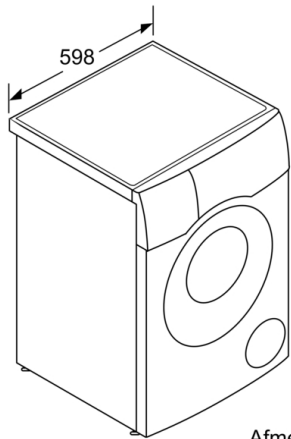

**Serie 6, Was-/droogcombinatie, 10/6 kg,
1400 rpm
WDU8H541EU**

Afmeting in mm