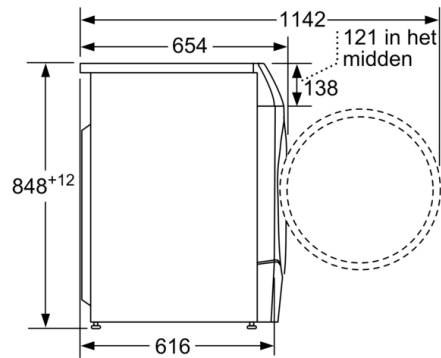

Afmeting in mm