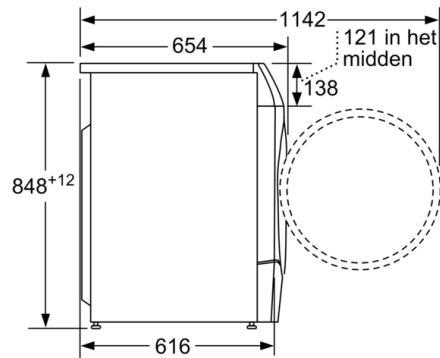

Technische specificaties

- Onderschuifbaar, onder werkblad van 85 cm hoog
- Afmetingen (H x B): 84.8 cm x 59.8 cm
- Toesteldiepte: 61.6 cm
- Toesteldiepte inclusief deur: 65.4 cm
- Toesteldiepte met open deur: 114.2 cm
- Automatische en nauwkeurige beladingsdetectie om de hoeveelheid water in elke wascyclus automatisch aan te passen.

* De garantievoorwaarden kunnen gevonden worden op onze website

**Serie | 6, Was-/droogcombinatie, 10/6 kg,
1400 rpm
WDU28540EU**

Afmeting in mm

Afmeting in mm