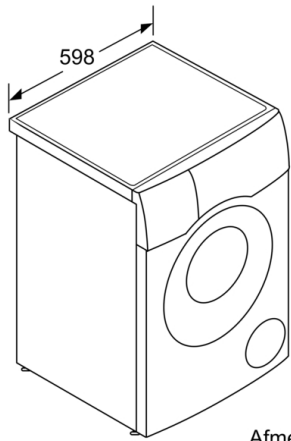

Technische specificaties

- Onderschuifbaar, onder werkblad van 85 cm hoog
- Afmetingen (H x B): 84.8 cm x 59.8 cm
- Toesteldiepte: 61.6 cm
- Toesteldiepte inclusief deur: 65.4 cm
- Toesteldiepte met open deur: 114.2 cm
- Automatische en nauwkeurige beladingsdetectie om de hoeveelheid water in elke wascyclus automatisch aan te passen.

* De garantievoorwaarden kunnen gevonden worden op onze website

**Serie | 6, Was-/droogcombinatie, 10/6 kg,
1400 rpm
WDU28540EU**

Afmeting in mm

Afmeting in mm