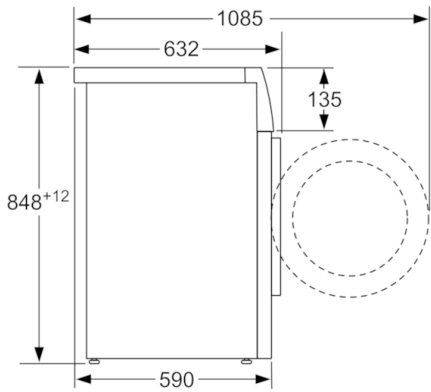

**HomeProfessional, wasmachine, frontlader,
9 kg, 1600 rpm
WAYH2892FG**

Afmeting in mm