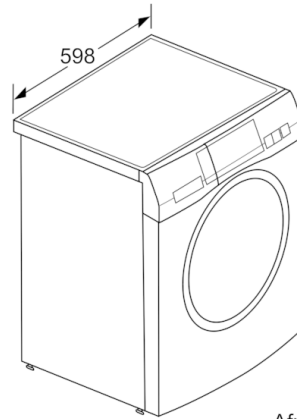

Afmeting in mm