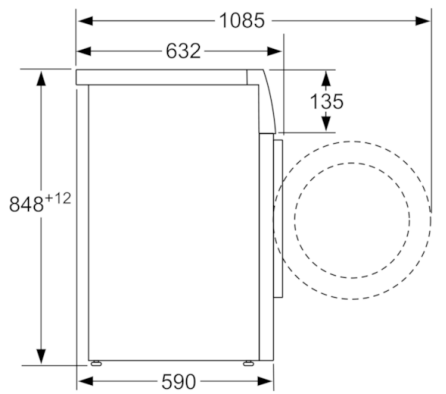

**Technische gegevens**

Uitvoering :	Vrijstaand
Hoogte van afneembaar bovenblad (mm) :	850
Afmetingen van het toestel (mm) :	848 x 598 x 590
Nettogewicht (kg) :	82,192
Aansluitwaarde (W) :	2300
Minimale smeltveiligheid (A) :	10
Spanning (V) :	220-240
Frequentie (Hz) :	50
Keurmerken :	CE, VDE
Lengte elektriciteitsnoer (cm) :	210
Wasprestatieklasse :	A
Deurscharnier :	Links
Verrijdbaar :	Neen
EAN-code :	4242005053322
Vulgewicht katoen (kg) - NIEUW (2010/30/EG) :	9,0
Energie-efficiëntieklasse (2010/30/EG) :	A+++
Energieverbruik per jaar (kWh/annum) - NIEUW (2010/30/EG) :	152,00
:	0,12
:	0,43
Waterverbruik per jaar (l/annum) - NIEUW (2010/30/EG) :	11220
Droogresultaat :	A
Maximale centrifugesnelheid (tpm) - nieuw (2010/30/EC) :	1556
Gemiddelde programmaduur wassen 40°C katoen deel belading (minuten) - nieuw (2010/30/EC) :	285
Gemiddelde programmaduur wassen 60°C katoen maximale belading (minuten) - nieuw (2010/30/EC) :	285
Gemiddelde programmaduur wassen 60°C katoen deel belading (minuten) - nieuw (2010/30/EC) :	285
:	20
Geluidsemissie wassen (dB (A) re 1pW) :	47
Geluidsemissie centrifugereren (dB (A) re 1pW) :	73
Type installatie :	Vrijstaand

#### Technische specificaties

- Afmetingen (H x B x D): 84.8 x 59.8 x 59 cm
- Onderschuifbaar, onder werkblad van 85 cm hoog

**HomeProfessional, wasmachine, frontlader,  
9 kg, 1600 rpm  
WAY32542FG**

---

Afmeting in mm

Afmeting in mm