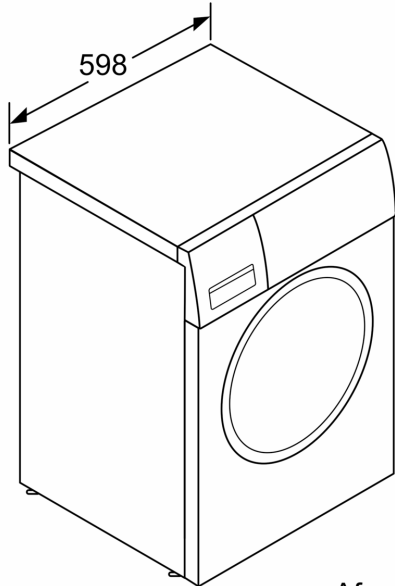

Serie 8, Wasmachine, 9 kg, 1600 rpm
WAX32MA0FG

Afmeting in mm