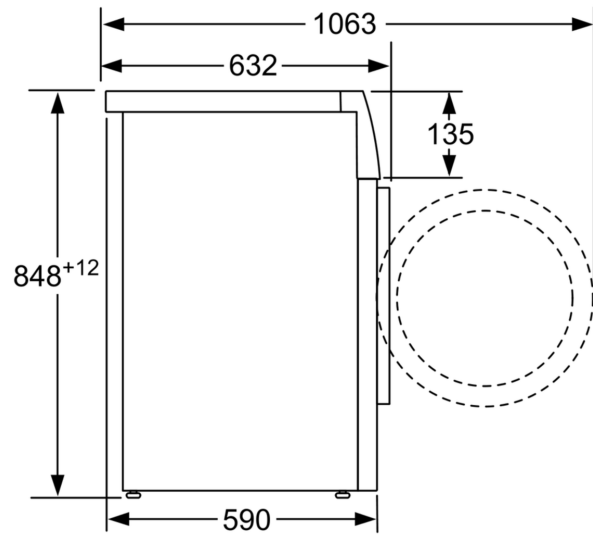

Afmeting in mm