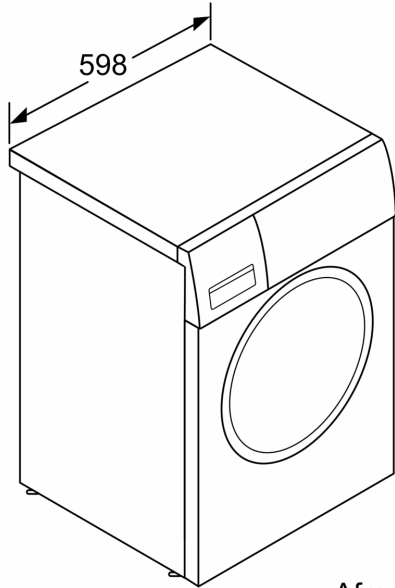

Serie 8, Wasmachine, 9 kg, 1600 rpm
WAX32M40FG

Afmeting in mm