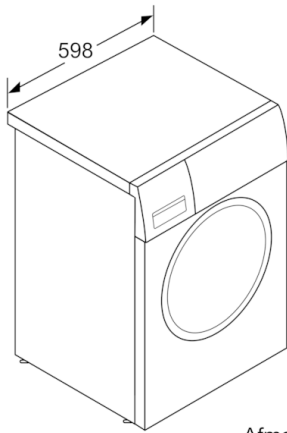

Technische gegevens

Uitvoering :	Vrijstaand
Hoogte van afneembaar bovenblad (mm) :	850
Afmetingen van het toestel (mm) :	848 x 598 x 590
Nettogewicht (kg) :	54,574
Aansluitwaarde (W) :	2300
Minimale smeltveiligheid (A) :	10
Spanning (V) :	220-240
Frequentie (Hz) :	50
Keurmerken :	CE, VDE
Lengte elektriciteits snoer (cm) :	160
Wasprestatieklasse :	A
Deurscharnier :	Links
Verrijdbaar :	Neen
EAN-code :	4242002901404
Vulgewicht katoen (kg) - NIEUW (2010/30/EG) :	9,0
Energie-efficiëntieklasse (2010/30/EG) :	A+++
Energieverbruik per jaar (kWh/annum) - NIEUW (2010/30/EG) :	152,00
Energieverbruik in de uitstand (W) - NIEUW (2010/30/EG) :	0,12
Elektriciteitsverbruik in de sluimerstand (W) - NIEUW (2010/30/EG) :	0,43
Waterverbruik per jaar (l/annum) - NIEUW (2010/30/EG) :	11220
Droogresultaat :	A
Maximale centrifugesnelheid (tpm) - nieuw (2010/30/EC) :	1556
Gemiddelde programmaduur wassen 40°C katoen deel belading (minuten) - nieuw (2010/30/EC) :	285
Gemiddelde programmaduur wassen 60°C katoen maximale belading (minuten) - nieuw (2010/30/EC) :	285
Gemiddelde programmaduur wassen 60°C katoen deel belading (minuten) - nieuw (2010/30/EC) :	285
:	20
Geluidsemmissie wassen (dB (A) re 1pW) :	47
Geluidsemmissie centrifugeren (dB (A) re 1pW) :	73
Type installatie :	Vrijstaand

Technische specificaties

- Afmetingen (H x B x D): 84.8 x 59.8 x 59 cm
- Onderschuifbaar, onder werkblad van 85 cm hoog
- * De garantievoorwaarden kunnen gevonden worden op onze website

**Serie | 8, wasmachine, frontlader, 9 kg, 1600
rpm
WAW32890FG**