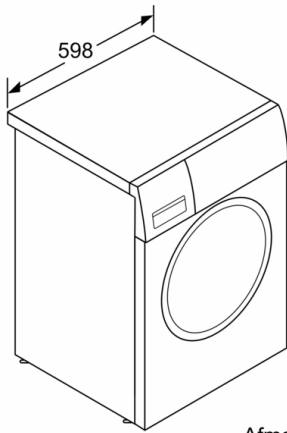

Afmetingen

- Afmetingen (H x B x D): 84.8 x 59.8 x 59 cm
- Onderschuifbaar, onder werkblad van 85 cm hoog

**Serie | 8, wasmachine, frontlader, 9 kg, 1600
rpm
WAW32472FG**

Afmeting in mm