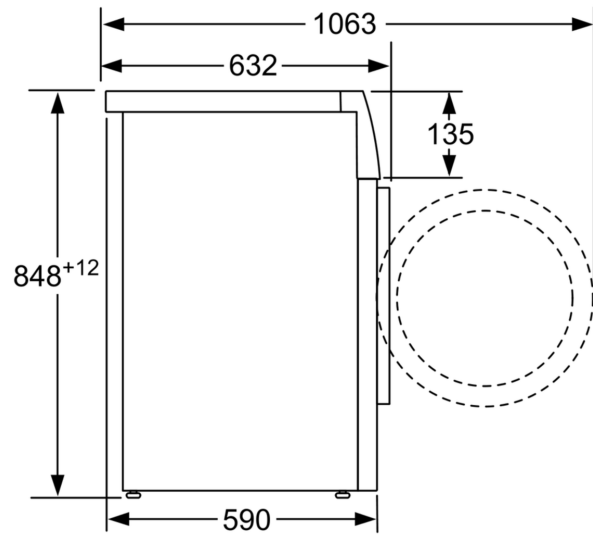

Technische specificaties

- Onderschuifbaar, onder werkblad van 85 cm hoog
- Afmetingen (H x B): 84.8 cm x 59.8 cm
- Toesteldiepte: 59.0 cm
- Toesteldiepte inclusief deur: 63.2 cm
- Toesteldiepte met open deur: 106.3 cm

³ Gewogen waterverbruik in liters per cyclus (programma Eco 40-60)

⁴ Programmaduur Eco 40-60

Serie 8, Wasmachine, 9 kg, 1400 rpm
WAV28M04FG

Afmeting in mm

Afmeting in mm