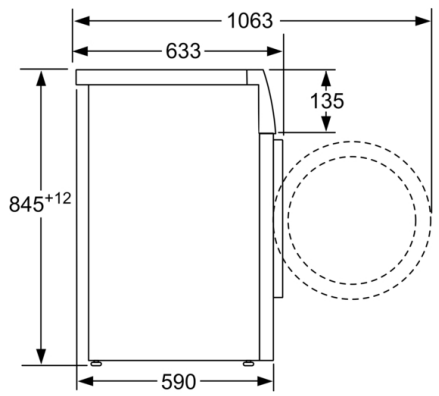

Technische specificaties

- Onderschuifbaar, onder werkblad van 85 cm hoog
- Afmetingen (H x B): 84.5 cm x 59.8 cm
- Toesteldiepte: 59.0 cm
- Toesteldiepte inclusief deur: 63.3 cm
- Toesteldiepte met open deur: 106.3 cm

Afmeting in mm

Afmeting in mm