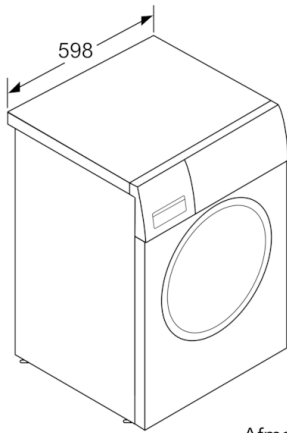

**Serie | 6, wasmachine, frontlader, 9 kg, 1400
rpm
WAT28790FG**

Afmeting in mm