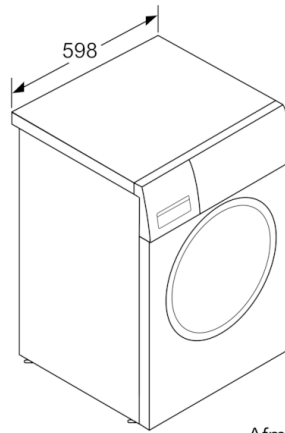

Technische gegevens

Uitvoering :	Vrijstaand
Hoogte van afneembaar bovenblad (mm) :	850
Afmetingen van het toestel (mm) :	848 x 598 x 550
Nettogewicht (kg) :	66,690
Aansluitwaarde (W) :	2300
Minimale smeltveiligheid (A) :	10
Spanning (V) :	220-240
Frequentie (Hz) :	50
Keurmerken :	CE, VDE
Lengte elektriciteitsnoer (cm) :	160
Wasprestatieklasse :	A
Deurscharnier :	Links
Verrijdbaar :	Neen
EAN-code :	4242002985466
Vulgewicht katoen (kg) - NIEUW (2010/30/EG) :	8,0
Energie-efficiëntieklasse (2010/30/EG) :	A+++
Energieverbruik per jaar (kWh/annum) - NIEUW (2010/30/EG) :	135,00
Energieverbruik in de uitstand (W) - NIEUW (2010/30/EG) :	0,12
Elektriciteitsverbruik in de sluimerstand (W) - NIEUW (2010/30/EG) :	0,58
Waterverbruik per jaar (l/annum) - NIEUW (2010/30/EG) :	9680
Droogresultaat :	B
Maximale centrifugesnelheid (tpm) - nieuw (2010/30/EC) :	1400
Gemiddelde programmaduur wassen 40°C katoen deel belading (minuten) - nieuw (2010/30/EC) :	225
Gemiddelde programmaduur wassen 60°C katoen maximale belading (minuten) - nieuw (2010/30/EC) :	225
Gemiddelde programmaduur wassen 60°C katoen deel belading (minuten) - nieuw (2010/30/EC) :	225
Geluidsemissie wassen (dB (A) re 1pW) :	49
Geluidsemissie centrifugeren (dB (A) re 1pW) :	76
Type installatie :	Vrijstaand

Afmetingen

- Afmetingen (H x B x D): 84.8 x 59.8 x 55 cm
- Onderschuifbaar, onder werkblad van 85 cm hoog

Serie | 6, wasmachine, frontlader, 8 kg, 1400 rpm
WAT284E3FG

Afmeting in mm

Afmeting in mm