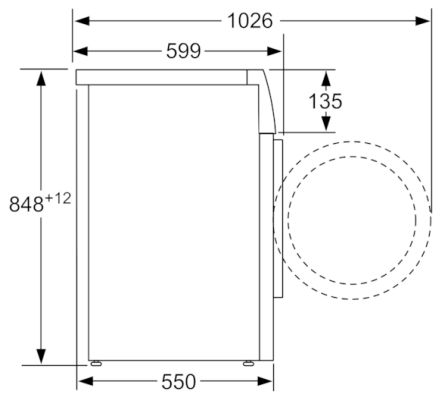

Technische gegevens

Uitvoering :	Vrijstaand
Hoogte van afneembaar bovenblad (mm) :	850
Afmetingen van het toestel (mm) :	848 x 598 x 550
Nettogewicht (kg) :	66,690
Aansluitwaarde (W) :	2300
Minimale smeltveiligheid (A) :	10
Spanning (V) :	220-240
Frequentie (Hz) :	50
Keurmerken :	CE, VDE
Lengte elektriciteitsnoer (cm) :	160
Wasprestatieklasse :	A
Deurscharnier :	Links
Verrijdbaar :	Neen
EAN-code :	4242002985466
Vulgewicht katoen (kg) - NIEUW (2010/30/EG) :	8,0
Energie-efficiëntieklasse (2010/30/EG) :	A+++
Energieverbruik per jaar (kWh/annum) - NIEUW (2010/30/EG) :	135,00
Energieverbruik in de uitstand (W) - NIEUW (2010/30/EG) :	0,12
Elektriciteitsverbruik in de sluimerstand (W) - NIEUW (2010/30/EG) :	0,58
Waterverbruik per jaar (l/annum) - NIEUW (2010/30/EG) :	9680
Droogresultaat :	B
Maximale centrifugesnelheid (tpm) - nieuw (2010/30/EC) :	1400
Gemiddelde programmaduur wassen 40°C katoen deel belading (minuten) - nieuw (2010/30/EC) :	225
Gemiddelde programmaduur wassen 60°C katoen maximale belading (minuten) - nieuw (2010/30/EC) :	225
Gemiddelde programmaduur wassen 60°C katoen deel belading (minuten) - nieuw (2010/30/EC) :	225
Geluidsemissie wassen (dB (A) re 1pW) :	49
Geluidsemissie centrifugeren (dB (A) re 1pW) :	76
Type installatie :	Vrijstaand

Afmetingen

- Afmetingen (H x B x D): 84.8 x 59.8 x 55 cm
- Onderschuifbaar, onder werkblad van 85 cm hoog

Serie | 6, wasmachine, frontlader, 8 kg, 1400 rpm
WAT284E3FG

Afmeting in mm

Afmeting in mm