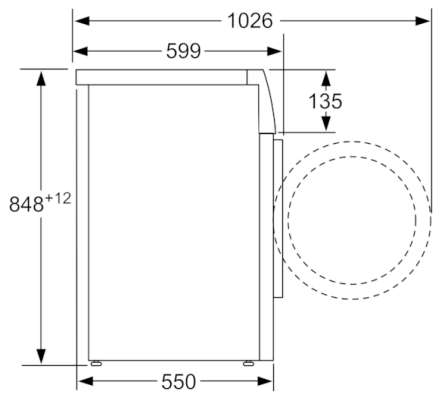

Technische gegevens

Uitvoering :	Vrijstaand
Hoogte van afneembaar bovenblad (mm) :	850
Afmetingen van het toestel (mm) :	848 x 598 x 550
Hoogte voor onderbouw :	850,00
Nettogewicht (kg) :	68,190
Aansluitwaarde (W) :	2300
Minimale smeltveiligheid (A) :	10
Spanning (V) :	220-240
Frequentie (Hz) :	50
Keurmerken :	CE, VDE
Lengte elektriciteits snoer (cm) :	160
Wasprestatieklasse :	A
Deurscharnier :	Links
Verrijdbaar :	Neen
EAN-code :	4242002990521
Vulgewicht katoen (kg) - NIEUW (2010/30/EG) :	8,0
Energieverbruik per jaar (kWh/annum) - NIEUW (2010/30/EG) :	135,00
Energieverbruik in de uitstand (W) - NIEUW (2010/30/EG) :	0,12
Elektriciteitsverbruik in de sluimerstand (W) - NIEUW (2010/30/EG) :	0,58
Waterverbruik per jaar (l/annum) - NIEUW (2010/30/EG) :	9680
Droogresultaat :	B
Maximale centrifugesnelheid (tpm) - nieuw (2010/30/EC) :	1400
Gemiddelde programmaduur wassen 40°C katoen deel belading (minuten) - nieuw (2010/30/EC) :	225
Gemiddelde programmaduur wassen 60°C katoen maximale belading (minuten) - nieuw (2010/30/EC) :	225
Gemiddelde programmaduur wassen 60°C katoen deel belading (minuten) - nieuw (2010/30/EC) :	225
Geluidsemisatie wassen (dB (A) re 1pW) :	49
Geluidsemisatie centrifugeren (dB (A) re 1pW) :	76
Type installatie :	Vrijstaand

Technische specificaties

- Afmetingen (H x B x D): 84.8 x 59.8 x 55 cm
- Onderschuifbaar, onder werkblad van 85 cm hoog
- * De garantievoorwaarden kunnen gevonden worden op onze website
- * De garantievoorwaarden kunnen gevonden worden op onze website

Serie | 6, wasmachine, frontlader, 8 kg, 1400 rpm
WAT28493FG

Afmeting in mm

Afmeting in mm