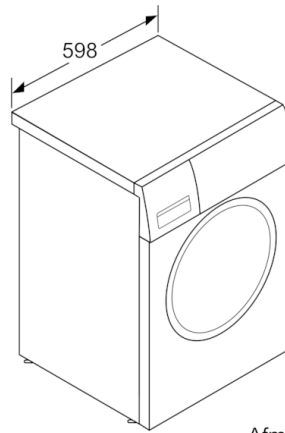

Technische specificaties

- Afmetingen (H x B x D): 84.8 x 59.8 x 55 cm
- Onderschuifbaar, onder werkblad van 85 cm hoog
- * De garantievoorwaarden kunnen gevonden worden op onze website
- * De garantievoorwaarden kunnen gevonden worden op onze website

Serie | 6, wasmachine, frontlader, 8 kg, 1400 rpm
WAT28493FG

Afmeting in mm

Afmeting in mm