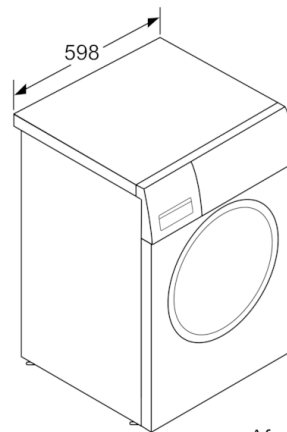

#### Afmetingen

- Afmetingen (H x B x D): 84.8 x 59.8 x 55 cm
- Onderschuifbaar, onder werkblad van 85 cm hoog

**Serie | 6, wasmachine, frontlader, 8 kg, 1400 rpm**  
**WAT28463FG**

Afmeting in mm

Afmeting in mm