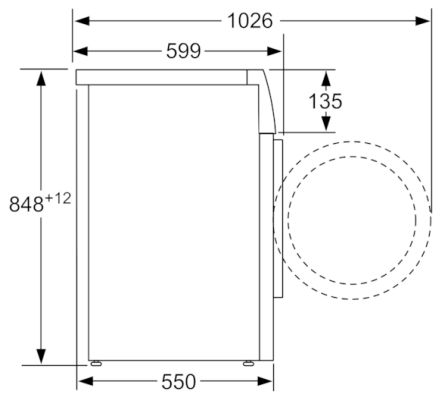

**Technische gegevens**

Uitvoering :	Vrijstaand
Hoogte van afneembaar bovenblad (mm) :	850
Afmetingen van het toestel (mm) :	848 x 598 x 550
Hoogte voor onderbouw :	850,00
Nettogewicht (kg) :	66,690
Aansluitwaarde (W) :	2300
Minimale smeltveiligheid (A) :	10
Spanning (V) :	220-240
Frequentie (Hz) :	50
Keurmerken :	CE, VDE
Lengte elektriciteits snoer (cm) :	160
Wasprestatieklasse :	A
Deurscharnier :	Links
Verrijdbaar :	Neen
EAN-code :	4242002990538
Vulgewicht katoen (kg) - NIEUW (2010/30/EG) :	8,0
Energieverbruik per jaar (kWh/annum) - NIEUW (2010/30/EG) :	135,00
Energieverbruik in de uitstand (W) - NIEUW (2010/30/EG) :	0,12
Elektriciteitsverbruik in de sluimerstand (W) - NIEUW (2010/30/EG) :	0,58
Waterverbruik per jaar (l/annum) - NIEUW (2010/30/EG) :	9680
Droogresultaat :	B
Maximale centrifugesnelheid (tpm) - nieuw (2010/30/EC) :	1400
Gemiddelde programmaduur wassen 40°C katoen deel belading (minuten) - nieuw (2010/30/EC) :	225
Gemiddelde programmaduur wassen 60°C katoen maximale belading (minuten) - nieuw (2010/30/EC) :	225
Gemiddelde programmaduur wassen 60°C katoen deel belading (minuten) - nieuw (2010/30/EC) :	225
Geluidsemisatie wassen (dB (A) re 1pW) :	49
Geluidsemisatie centrifugeren (dB (A) re 1pW) :	76
Type installatie :	Vrijstaand

#### Afmetingen

- Afmetingen (H x B x D): 84.8 x 59.8 x 55 cm
- Onderschuifbaar, onder werkblad van 85 cm hoog

**Serie | 6, wasmachine, frontlader, 8 kg, 1400 rpm**  
**WAT28463FG**

Afmeting in mm

Afmeting in mm