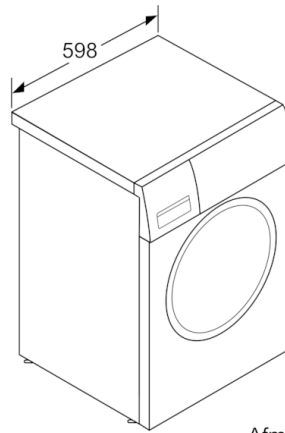

Technische gegevens

Uitvoering :	Vrijstaand
Hoogte van afneembaar bovenblad (mm) :	850
Afmetingen van het toestel (mm) :	848 x 598 x 550
Nettogewicht (kg) :	66,690
Aansluitwaarde (W) :	2300
Minimale smeltveiligheid (A) :	10
Spanning (V) :	220-240
Frequentie (Hz) :	50
Keurmerken :	CE, VDE
Lengte elektriciteitsnoer (cm) :	160
Wasprestatieklasse :	A
Deurscharnier :	Links
Verrijdbaar :	Neen
EAN-code :	4242002991641
Vulgewicht katoen (kg) - NIEUW (2010/30/EG) :	8,0
Energie-efficiëntieklasse (2010/30/EG) :	A+++
Energieverbruik per jaar (kWh/annum) - NIEUW (2010/30/EG) :	135,00
Energieverbruik in de uitstand (W) - NIEUW (2010/30/EG) :	0,12
Elektriciteitsverbruik in de sluimerstand (W) - NIEUW (2010/30/EG) :	0,58
Waterverbruik per jaar (l/annum) - NIEUW (2010/30/EG) :	9680
Droogresultaat :	B
Maximale centrifugesnelheid (tpm) - nieuw (2010/30/EC) :	1400
Gemiddelde programmaduur wassen 40°C katoen deel belading (minuten) - nieuw (2010/30/EC) :	225
Gemiddelde programmaduur wassen 60°C katoen maximale belading (minuten) - nieuw (2010/30/EC) :	225
Gemiddelde programmaduur wassen 60°C katoen deel belading (minuten) - nieuw (2010/30/EC) :	225
Geluidsemissie wassen (dB (A) re 1pW) :	49
Geluidsemissie centrifugeren (dB (A) re 1pW) :	76
Type installatie :	Vrijstaand

Afmetingen

- Afmetingen (H x B x D): 84.8 x 59.8 x 55 cm
- Onderschuifbaar, onder werkblad van 85 cm hoog

Serie | 6, wasmachine, frontlader, 8 kg, 1400 rpm
WAT283E3FG

Afmeting in mm

Afmeting in mm