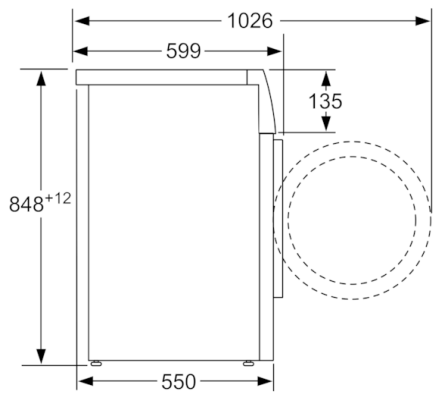

Technische gegevens

Uitvoering :	Vrijstaand
Hoogte van afneembaar bovenblad (mm) :	850
Afmetingen van het toestel (mm) :	848 x 598 x 550
Nettogewicht (kg) :	66,690
Aansluitwaarde (W) :	2300
Minimale smeltveiligheid (A) :	10
Spanning (V) :	220-240
Frequentie (Hz) :	50
Keurmerken :	CE, VDE
Lengte elektriciteitsnoer (cm) :	160
Wasprestatieklasse :	A
Deurscharnier :	Links
Verrijdbaar :	Neen
EAN-code :	4242002991641
Vulgewicht katoen (kg) - NIEUW (2010/30/EG) :	8,0
Energie-efficiëntieklasse (2010/30/EG) :	A+++
Energieverbruik per jaar (kWh/annum) - NIEUW (2010/30/EG) :	135,00
Energieverbruik in de uitstand (W) - NIEUW (2010/30/EG) :	0,12
Elektriciteitsverbruik in de sluimerstand (W) - NIEUW (2010/30/EG) :	0,58
Waterverbruik per jaar (l/annum) - NIEUW (2010/30/EG) :	9680
Droogresultaat :	B
Maximale centrifugesnelheid (tpm) - nieuw (2010/30/EC) :	1400
Gemiddelde programmaduur wassen 40°C katoen deel belading (minuten) - nieuw (2010/30/EC) :	225
Gemiddelde programmaduur wassen 60°C katoen maximale belading (minuten) - nieuw (2010/30/EC) :	225
Gemiddelde programmaduur wassen 60°C katoen deel belading (minuten) - nieuw (2010/30/EC) :	225
Geluidsemissie wassen (dB (A) re 1pW) :	49
Geluidsemissie centrifugeren (dB (A) re 1pW) :	76
Type installatie :	Vrijstaand

Afmetingen

- Afmetingen (H x B x D): 84.8 x 59.8 x 55 cm
- Onderschuifbaar, onder werkblad van 85 cm hoog

Serie | 6, wasmachine, frontlader, 8 kg, 1400 rpm
WAT283E3FG

Afmeting in mm

Afmeting in mm