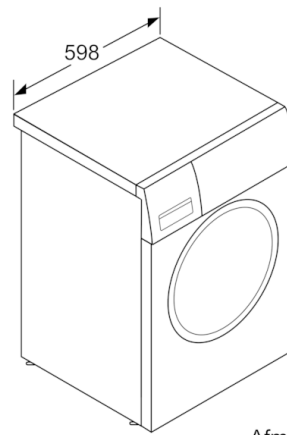

#### Afmetingen

- Afmetingen (H x B x D): 84.8 x 59.8 x 55 cm
- Onderschuifbaar, onder werkblad van 85 cm hoog

**Serie | 6, wasmachine, frontlader, 8 kg, 1400 rpm**  
**WAT28362FG**

Afmeting in mm

Afmeting in mm