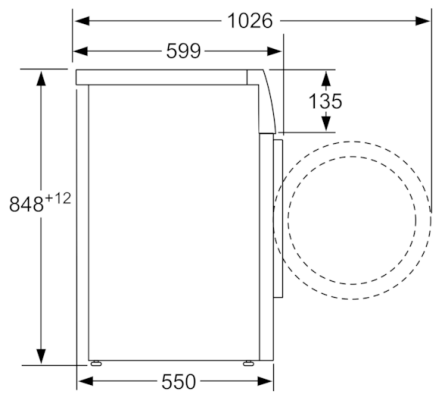

**Technische gegevens**

Uitvoering :	Vrijstaand
Hoogte van afneembaar bovenblad (mm) :	850
Afmetingen van het toestel (mm) :	848 x 598 x 550
Nettogewicht (kg) :	66,690
Aansluitwaarde (W) :	2300
Minimale smeltveiligheid (A) :	10
Spanning (V) :	220-240
Frequentie (Hz) :	50
Keurmerken :	CE, VDE
Lengte elektriciteitsnoer (cm) :	160
Wasprestatieklasse :	A
Deurscharnier :	Links
Verrijdbaar :	Neen
EAN-code :	4242002996196
Vulgewicht katoen (kg) - NIEUW (2010/30/EG) :	8,0
Energie-efficiëntieklasse (2010/30/EG) :	A+++
Energieverbruik per jaar (kWh/annum) - NIEUW (2010/30/EG) :	135,00
Energieverbruik in de uitstand (W) - NIEUW (2010/30/EG) :	0,12
Elektriciteitsverbruik in de sluimerstand (W) - NIEUW (2010/30/EG) :	0,58
Waterverbruik per jaar (l/annum) - NIEUW (2010/30/EG) :	9680
Droogresultaat :	B
Maximale centrifugesnelheid (tpm) - nieuw (2010/30/EC) :	1400
Gemiddelde programmaduur wassen 40°C katoen deel belading (minuten) - nieuw (2010/30/EC) :	225
Gemiddelde programmaduur wassen 60°C katoen maximale belading (minuten) - nieuw (2010/30/EC) :	225
Gemiddelde programmaduur wassen 60°C katoen deel belading (minuten) - nieuw (2010/30/EC) :	225
Geluidsemissie wassen (dB (A) re 1pW) :	49
Geluidsemissie centrifugeren (dB (A) re 1pW) :	76
Type installatie :	Vrijstaand

#### Afmetingen

- Afmetingen (H x B x D): 84.8 x 59.8 x 55 cm
- Onderschuifbaar, onder werkblad van 85 cm hoog

**Serie | 6, wasmachine, frontlader, 8 kg, 1400 rpm**  
**WAT28362FG**

Afmeting in mm

Afmeting in mm