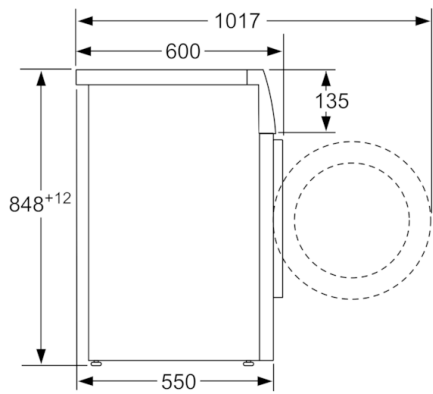

Technische gegevens

Uitvoering :	Vrijstaand
Hoogte van afneembaar bovenblad (mm) :	850
Afmetingen van het toestel (mm) :	848 x 598 x 550
Nettogewicht (kg) :	69,248
Aansluitwaarde (W) :	2300
Minimale smeltveiligheid (A) :	10
Spanning (V) :	220-240
Frequentie (Hz) :	50
Keurmerken :	CE, VDE
Lengte elektriciteitsnoer (cm) :	160
Wasprestatieklasse :	A
Deurscharnier :	Links
Verrijdbaar :	Neen
EAN-code :	4242002926803
Vulgewicht katoen (kg) - NIEUW (2010/30/EG) :	7,0
Energie-efficiëntieklasse (2010/30/EG) :	A+++
Energieverbruik per jaar (kWh/annum) - NIEUW (2010/30/EG) :	157,00
Energieverbruik in de uitstand (W) - NIEUW (2010/30/EG) :	0,12
Elektriciteitsverbruik in de sluimerstand (W) - NIEUW (2010/30/EG) :	0,50
Waterverbruik per jaar (l/annum) - NIEUW (2010/30/EG) :	9020
Droogresultaat :	B
Maximale centrifugesnelheid (tpm) - nieuw (2010/30/EC) :	1390
Gemiddelde programmaduur wassen 40°C katoen deel belading (minuten) - nieuw (2010/30/EC) :	200
Gemiddelde programmaduur wassen 60°C katoen maximale belading (minuten) - nieuw (2010/30/EC) :	200
Gemiddelde programmaduur wassen 60°C katoen deel belading (minuten) - nieuw (2010/30/EC) :	200
Geluidsemissie wassen (dB (A) re 1pW) :	54
Geluidsemissie centrifugeren (dB (A) re 1pW) :	75
Type installatie :	Vrijstaand

Afmetingen

- Afmetingen (H x B x D): 84.8 x 59.8 x 55 cm
- Onderschuifbaar, onder werkblad van 85 cm hoog

** De aangegeven waarde werd afgerond.

Serie | 4, wasmachine, frontlader, 7 kg, 1400 rpm
WAN282V1FG

Afmeting in mm

Afmeting in mm