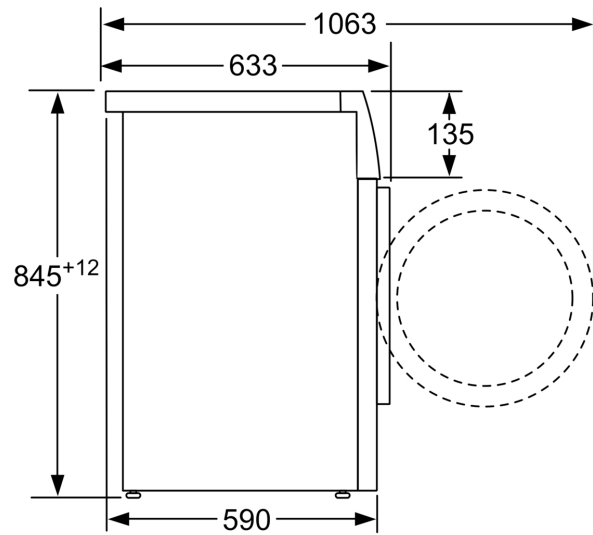

#### Technische specificaties

- Onderschuifbaar, onder werkblad van 85 cm hoog
- Afmetingen (H x B): 84.5 cm x 59.8 cm
- Toesteldiepte: 59.0 cm
- Toesteldiepte inclusief deur: 63.3 cm
- Toesteldiepte met open deur: 106.3 cm

**Serie 4, Wasmachine, 8 kg, 1400 rpm**  
**WAN28299FG**

Afmeting in mm

Afmeting in mm