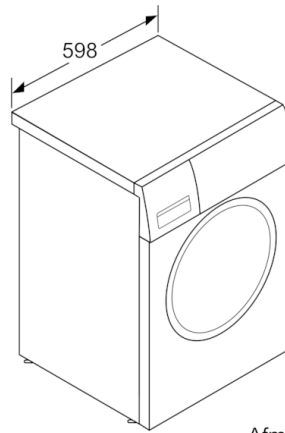

Technische gegevens

Uitvoering :	Vrijstaand
Hoogte van afneembaar bovenblad (mm) :	850
Afmetingen van het toestel (mm) :	848 x 598 x 550
Nettogewicht (kg) :	70,648
Aansluitwaarde (W) :	2300
Minimale smeltveiligheid (A) :	10
Spanning (V) :	220-240
Frequentie (Hz) :	50
Keurmerken :	CE, VDE
Lengte elektriciteitsnoer (cm) :	160
Wasprestatieklasse :	A
Deurscharnier :	Links
Verrijdbaar :	Neen
EAN-code :	4242002926797
Vulgewicht katoen (kg) - NIEUW (2010/30/EG) :	7,0
Energie-efficiëntieklasse (2010/30/EG) :	A+++
Energieverbruik per jaar (kWh/annum) - NIEUW (2010/30/EG) :	157,00
Energieverbruik in de uitstand (W) - NIEUW (2010/30/EG) :	0,12
Elektriciteitsverbruik in de sluimerstand (W) - NIEUW (2010/30/EG) :	0,50
Waterverbruik per jaar (l/annum) - NIEUW (2010/30/EG) :	9020
Droogresultaat :	B
Maximale centrifugesnelheid (tpm) - nieuw (2010/30/EC) :	1390
Gemiddelde programmaduur wassen 40°C katoen deel belading (minuten) - nieuw (2010/30/EC) :	200
Gemiddelde programmaduur wassen 60°C katoen maximale belading (minuten) - nieuw (2010/30/EC) :	200
Gemiddelde programmaduur wassen 60°C katoen deel belading (minuten) - nieuw (2010/30/EC) :	200
Geluidsemissie wassen (dB (A) re 1pW) :	53
Geluidsemissie centrifugeren (dB (A) re 1pW) :	74
Type installatie :	Vrijstaand

Technische specificaties

- Afmetingen (H x B x D): 84.8 x 59.8 x 55 cm
- Onderschuifbaar, onder werkblad van 85 cm hoog
- * De garantievoorwaarden kunnen gevonden worden op onze website
- * De garantievoorwaarden kunnen gevonden worden op onze website

Serie | 4, wasmachine, frontlader, 7 kg, 1400 rpm
WAN28291FG

Afmeting in mm

Afmeting in mm