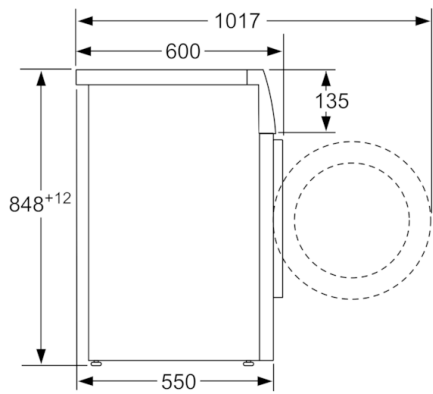

Technische gegevens

Uitvoering :	Vrijstaand
Hoogte van afneembaar bovenblad (mm) :	850
Afmetingen van het toestel (mm) :	848 x 598 x 550
Nettogewicht (kg) :	70,648
Aansluitwaarde (W) :	2300
Minimale smeltveiligheid (A) :	10
Spanning (V) :	220-240
Frequentie (Hz) :	50
Keurmerken :	CE, VDE
Lengte elektriciteitsnoer (cm) :	160
Wasprestatieklasse :	A
Deurscharnier :	Links
Verrijdbaar :	Neen
EAN-code :	4242002926797
Vulgewicht katoen (kg) - NIEUW (2010/30/EG) :	7,0
Energie-efficiëntieklasse (2010/30/EG) :	A+++
Energieverbruik per jaar (kWh/annum) - NIEUW (2010/30/EG) :	157,00
Energieverbruik in de uitstand (W) - NIEUW (2010/30/EG) :	0,12
Elektriciteitsverbruik in de sluimerstand (W) - NIEUW (2010/30/EG) :	0,50
Waterverbruik per jaar (l/annum) - NIEUW (2010/30/EG) :	9020
Droogresultaat :	B
Maximale centrifugesnelheid (tpm) - nieuw (2010/30/EC) :	1390
Gemiddelde programmaduur wassen 40°C katoen deel belading (minuten) - nieuw (2010/30/EC) :	200
Gemiddelde programmaduur wassen 60°C katoen maximale belading (minuten) - nieuw (2010/30/EC) :	200
Gemiddelde programmaduur wassen 60°C katoen deel belading (minuten) - nieuw (2010/30/EC) :	200
Geluidsemissie wassen (dB (A) re 1pW) :	53
Geluidsemissie centrifugeren (dB (A) re 1pW) :	74
Type installatie :	Vrijstaand

Technische specificaties

- Afmetingen (H x B x D): 84.8 x 59.8 x 55 cm
- Onderschuifbaar, onder werkblad van 85 cm hoog
- * De garantievoorwaarden kunnen gevonden worden op onze website
- * De garantievoorwaarden kunnen gevonden worden op onze website

Serie | 4, wasmachine, frontlader, 7 kg, 1400 rpm
WAN28291FG

Afmeting in mm

Afmeting in mm