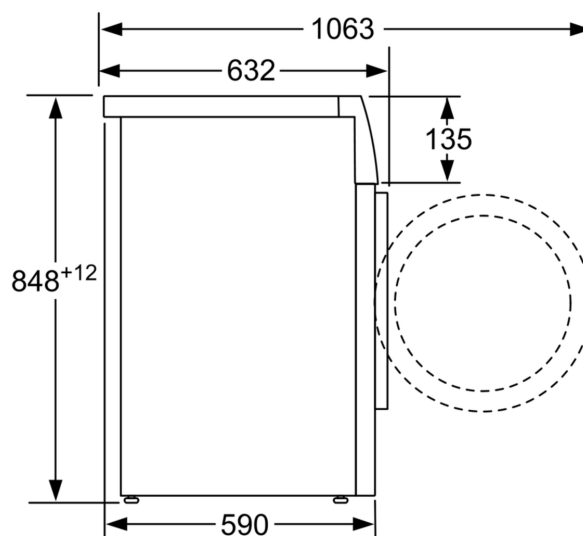

Technische gegevens

Energieklasse:	C
Gewogen energieverbruik in kWh per 100 wascycli, 40-60 ecoprogramma's:	62 kWh
Vulgewicht (kg):	8.0 kg
Het waterverbruik van de ecoprogramma's in liters per cyclus:	43 l
Tijdsduur van de 40-60 ecoprogramma's in uren en minuten bij een nominale capaciteit:	3:29 h
Droogefficiëntieklasse van 40-60 ecoprogramma's:	B
Geluidsniveaueklasse:	A
Geluidsniveau:	72 dB(A) re 1 pW
Type constructie:	Vrijstaand
Hoogte van afneembaar bovenblad:	0 mm
Afmetingen van het toestel:	848 x 598 x 590 mm
Nettogewicht:	69.1 kg
Aansluitvermogen:	2300 W
Minimale smeltveiligheid:	10 A
Spanning:	220-240 V
Frequentie:	50 Hz
Lengte elektriciteitsnoer:	160.0 cm
Deurscharnier:	Links
Verrijdbaar:	Neen
EAN-code:	4242005286447
Type installatie:	Vrijstaand

Technische specificaties

- Onderschuifbaar, onder werkblad van 85 cm hoog

- Afmetingen (H x B): 84.8 cm x 59.8 cm
- Toesteldiepte: 59.0 cm
- Toesteldiepte inclusief deur: 63.2 cm
- Toesteldiepte met open deur: 106.3 cm

¹ Schaal van energie efficiëntieklasse van A tot G

⁴ Programmaduur Eco 40-60

Serie 4, Wasmachine, 8 kg, 1400 rpm
WAN28273FG

Afmeting in mm

Afmeting in mm