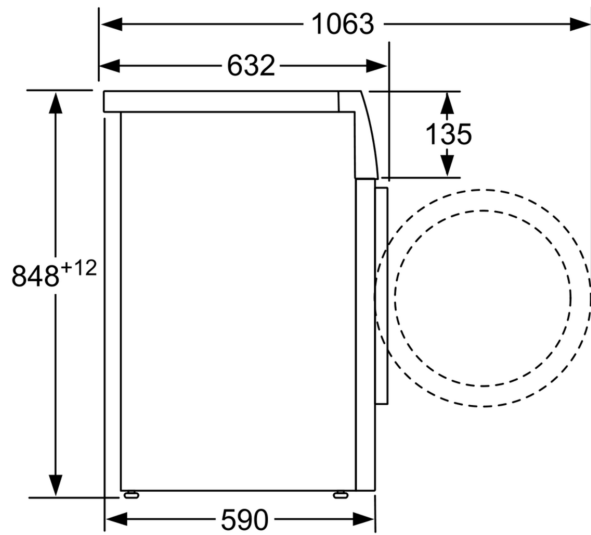

#### Technische specificaties

- Onderschuifbaar, onder werkblad van 85 cm hoog

- Afmetingen (H x B): 84.8 cm x 59.8 cm
- Toesteldiepte: 59.0 cm
- Toesteldiepte inclusief deur: 63.2 cm
- Toesteldiepte met open deur: 106.3 cm

Afmeting in mm

Afmeting in mm