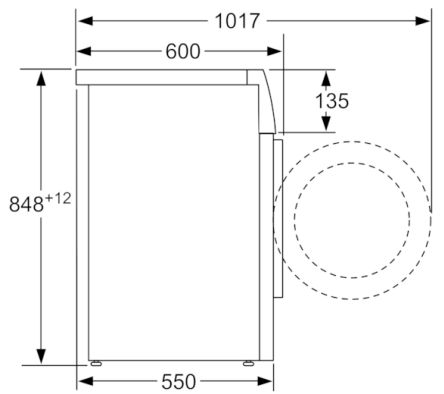

Technische gegevens

Uitvoering :	Vrijstaand
Hoogte van afneembaar bovenblad (mm) :	850
Afmetingen van het toestel (mm) :	848 x 598 x 550
Nettogewicht (kg) :	69,048
Aansluitwaarde (W) :	2300
Minimale smeltveiligheid (A) :	10
Spanning (V) :	220-240
Frequentie (Hz) :	50
Keurmerken :	CE, VDE
Lengte elektriciteitsnoer (cm) :	160
Wasprestatieklasse :	A
Deurscharnier :	Links
Verrijdbaar :	Neen
EAN-code :	4242002935379
Vulgewicht katoen (kg) - NIEUW (2010/30/EG) :	7,0
Energie-efficiëntieklasse (2010/30/EG) :	A+++
Energieverbruik per jaar (kWh/annum) - NIEUW (2010/30/EG) :	157,00
Energieverbruik in de uitstand (W) - NIEUW (2010/30/EG) :	0,12
Elektriciteitsverbruik in de sluimerstand (W) - NIEUW (2010/30/EG) :	0,50
Waterverbruik per jaar (l/annum) - NIEUW (2010/30/EG) :	9020
Droogresultaat :	B
Maximale centrifugesnelheid (tpm) - nieuw (2010/30/EC) :	1390
Gemiddelde programmaduur wassen 40°C katoen deel belading (minuten) - nieuw (2010/30/EC) :	200
Gemiddelde programmaduur wassen 60°C katoen maximale belading (minuten) - nieuw (2010/30/EC) :	200
Gemiddelde programmaduur wassen 60°C katoen deel belading (minuten) - nieuw (2010/30/EC) :	200
Geluidsemissie wassen (dB (A) re 1pW) :	54
Geluidsemissie centrifugeren (dB (A) re 1pW) :	75
Type installatie :	Vrijstaand

Afmetingen

- Afmetingen (H x B x D): 84.8 x 59.8 x 55 cm
- Onderschuifbaar, onder werkblad van 85 cm hoog

Serie | 4, wasmachine, frontlader, 7 kg, 1400 rpm
WAN28271FG

Afmeting in mm

Afmeting in mm