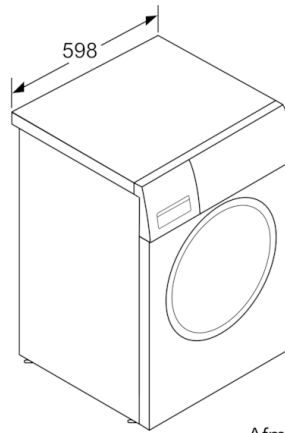

Technische gegevens

Uitvoering :	Vrijstaand
Hoogte van afneembaar bovenblad (mm) :	850
Afmetingen van het toestel (mm) :	848 x 598 x 550
Nettogewicht (kg) :	69,048
Aansluitwaarde (W) :	2300
Minimale smeltveiligheid (A) :	10
Spanning (V) :	220-240
Frequentie (Hz) :	50
Keurmerken :	CE, VDE
Lengte elektriciteitsnoer (cm) :	160
Wasprestatieklasse :	A
Deurscharnier :	Links
Verrijdbaar :	Neen
EAN-code :	4242002935379
Vulgewicht katoen (kg) - NIEUW (2010/30/EG) :	7,0
Energie-efficiëntieklasse (2010/30/EG) :	A+++
Energieverbruik per jaar (kWh/annum) - NIEUW (2010/30/EG) :	157,00
Energieverbruik in de uitstand (W) - NIEUW (2010/30/EG) :	0,12
Elektriciteitsverbruik in de sluimerstand (W) - NIEUW (2010/30/EG) :	0,50
Waterverbruik per jaar (l/annum) - NIEUW (2010/30/EG) :	9020
Droogresultaat :	B
Maximale centrifugesnelheid (tpm) - nieuw (2010/30/EC) :	1390
Gemiddelde programmaduur wassen 40°C katoen deel belading (minuten) - nieuw (2010/30/EC) :	200
Gemiddelde programmaduur wassen 60°C katoen maximale belading (minuten) - nieuw (2010/30/EC) :	200
Gemiddelde programmaduur wassen 60°C katoen deel belading (minuten) - nieuw (2010/30/EC) :	200
Geluidsemissie wassen (dB (A) re 1pW) :	54
Geluidsemissie centrifugeren (dB (A) re 1pW) :	75
Type installatie :	Vrijstaand

Afmetingen

- Afmetingen (H x B x D): 84.8 x 59.8 x 55 cm
- Onderschuifbaar, onder werkblad van 85 cm hoog

Serie | 4, wasmachine, frontlader, 7 kg, 1400 rpm
WAN28271FG

Afmeting in mm

Afmeting in mm