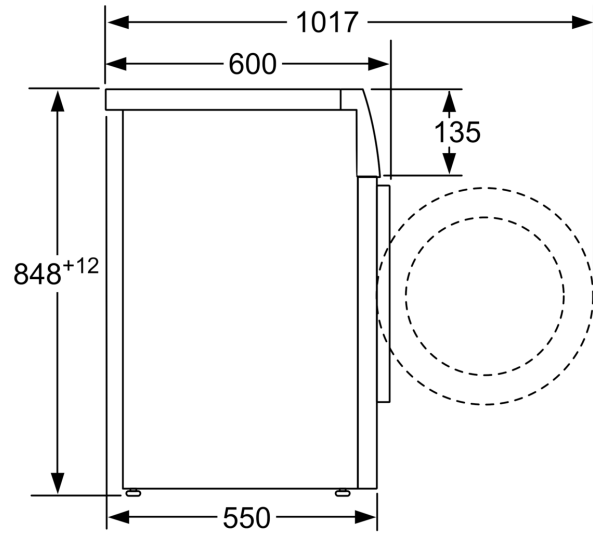

Technische gegevens

Energieklasse: C
Gewogen energieverbruik in kWh per 100 wascycli, 40-60 ecoprogramma's: 63 kWh
Vulgewicht (kg): 8.0 kg
Het waterverbruik van de ecoprogramma's in liters per cyclus:	48 l
Tijdsduur van de 40-60 ecoprogramma's in uren en minuten bij een nominale capaciteit:	3:35 h
Droogefficiëntieklasse van 40-60 ecoprogramma's:	B
Akoestische geluidsemisatieklasse:	B
Akoestische geluidsemisatie:	74 dB(A) re 1 pW
Type constructie:	Vrijstaand
Hoogte van afneembaar bovenblad:	-2 mm
Afmetingen van het toestel:	848 x 598 x 550 mm
Nettogewicht:	68.0 kg
Aansluitvermogen:	2300 W
Minimale smeltveiligheid:	10 A
Spanning:	220-240 V
Frequentie:	50 Hz
Lengte elektriciteitsnoer:	160.0 cm
Deurscharnier:	Links
Verrijdbaar:	Neen
EAN-code:	4242005259915
Type installatie:	Vrijstaand

Technische specificaties

- Onderschuifbaar, onder werkblad van 85 cm hoog
- Afmetingen (H x B): 84.8 cm x 59.8 cm
- Toesteldiepte: 55.0 cm
- Toesteldiepte inclusief deur: 60.0 cm
- Toesteldiepte met open deur: 101.7 cm

⁴ Programmaduur Eco 40-60

**Serie 4, Wasmachine, 8 kg, 1400 rpm
WAN280V8FG**

Afmeting in mm

Afmeting in mm