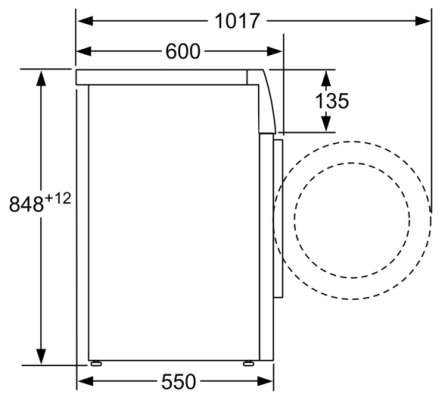

Technische gegevens

Uitvoering : Vrijstaand
Hoogte van afneembaar bovenblad : 850 mm
Afmetingen van het toestel : 848 x 598 x 550 mm
Hoogte voor onderbouw : 850,00 mm
Nettogewicht : 68,998 kg
Aansluitwaarde : 2300 W
Minimale smeltveiligheid : 10 A
Spanning : 220-240 V
Frequentie : 50 Hz
Keurmerken : CE, VDE
Lengte elektriciteits snoer : 160 cm
Wasprestatieklasse : A
Deurscharnier : Links
Verrijdbaar : Neen
EAN-code : 4242002945958
Vulgewicht katoen - NIEUW (2010/30/EG) : 8,0 kg
Energieverbruik - NIEUW (2010/30/EG) : 176,00 kWh/annum
Energieverbruik in de uitstand - NIEUW (2010/30/EG) : 0,12 W
Elektriciteitsverbruik in de sluimerstand - NIEUW (2010/30/EG) : 0,50 W
Waterverbruik per jaar (l/annum) - NIEUW (2010/30/EG) : 9900 l/annum
Droogresultaat : B
Maximale centrifugesnelheid - nieuw (2010/30/EC) : 1380 rpm
Gemiddelde programmaduur wassen 40°C katoen deel belading (minuten) - nieuw (2010/30/EC) : 200 min
Gemiddelde programmaduur wassen 60°C katoen maximale belading (minuten) - nieuw (2010/30/EC) : 200 min
Gemiddelde programmaduur wassen 60°C katoen deel belading (minuten) - nieuw (2010/30/EC) : 200 min
Geluidsemissie wassen : 55 dB(A) re 1 pW
Geluidsemissie centrifugeren : 76 dB(A) re 1 pW
Type installatie : Vrijstaand

Serie | 4, wasmachine, frontlader, 8 kg, 1400 rpm
WAN280C0FG

Afmeting in mm

Afmeting in mm