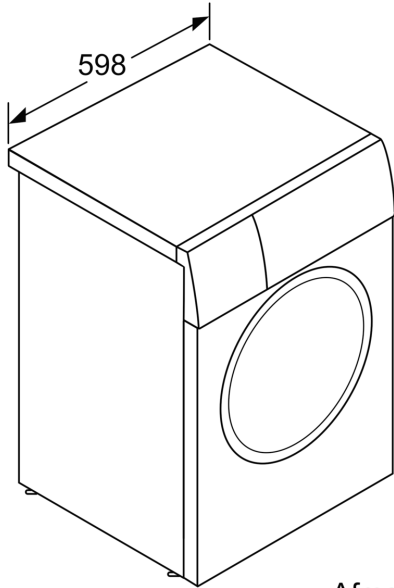

Serie 4, Wasmachine, 7 kg, 1400 rpm
WAN28062FG

Afmeting in mm