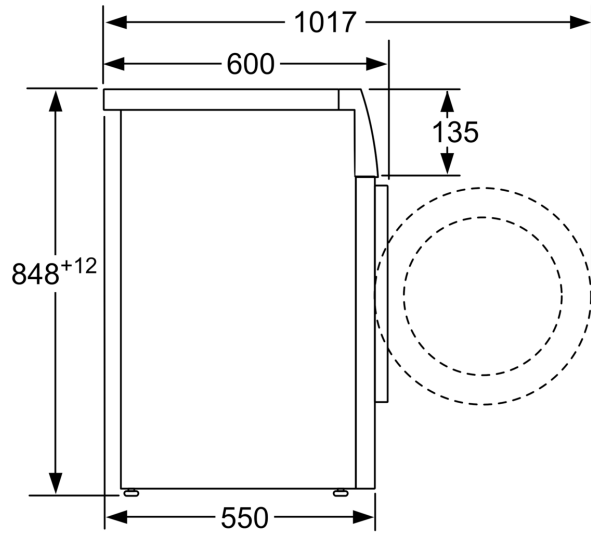

Technische gegevens

Energieklasse: D
Gewogen energieverbruik in kWh per 100 wascycli, 40-60 ecoprogramma's: 69 kWh
Vulgewicht (kg): 7.0 kg
Het waterverbruik van de ecoprogramma's in liters per cyclus:	45 l
Tijdsduur van de 40-60 ecoprogramma's in uren en minuten bij een nominale capaciteit:3:20 h
Droo efficiëntieklasse van 40-60 ecoprogramma's: B
Akoestische geluidsemissieklasse:B
Akoestische geluidsemissies:75 dB(A) re 1 pW
Type constructie: Vrijstaand
Hoogte van afneembaar bovenblad: -2 mm
Afmetingen van het toestel: 848 x 598 x 550 mm
Nettogewicht: 69.0 kg
Aansluitvermogen:2300 W
Minimale smeltveiligheid: 10 A
Spanning: 220-240 V
Frequentie: 50 Hz
Lengte elektriciteits snoer: 160.0 cm
Deurscharnier: Links
Verrijdbaar: Neen
EAN-code: 4242005227440
Type installatie: Vrijstaand

Technische specificaties

- Onderschuifbaar, onder werkblad van 85 cm hoog
- Afmetingen (H x B x D): 84.8 x 59.8 x 55 cm

³ Gewogen waterverbruik in liters per cyclus (programma Eco 40-60)

⁴ Programmaduur Eco 40-60

^{**} De aangegeven waarde werd afgerond.

¹ Schaal van energie efficiëntieklasse van A tot G

² Energieverbruik in kWu per 100 cycli (programma Eco 40-60)

Serie 4, Wasmachine, 7 kg, 1400 rpm
WAN28062FG

Afmeting in mm

Afmeting in mm