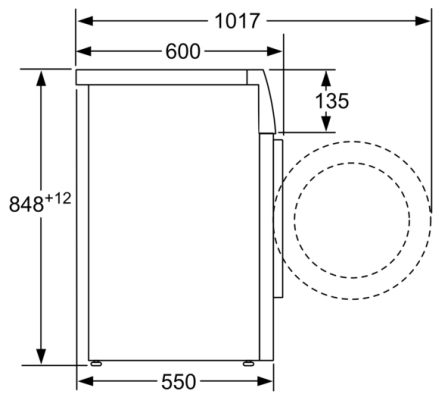

Technische gegevens

Uitvoering : Vrijstaand
Hoogte van afneembaar bovenblad : 850 mm
Afmetingen van het toestel : 848 x 598 x 550 mm
Hoogte voor onderbouw : 850,00 mm
Nettogewicht : 68,848 kg
Aansluitwaarde : 2300 W
Minimale smeltveiligheid : 10 A
Spanning : 220-240 V
Frequentie : 50 Hz
Keurmerken : CE, VDE
Lengte elektriciteits snoer : 160 cm
Wasprestatieklasse : A
Deurscharnier : Links
Verrijdbaar : Neen
EAN-code : 4242002927411
Vulgewicht katoen - NIEUW (2010/30/EG) : 7,0 kg
Energieverbruik - NIEUW (2010/30/EG) : 157,00 kWh/annum
Energieverbruik in de uitstand - NIEUW (2010/30/EG) : 0,12 W
Elektriciteitsverbruik in de sluimerstand - NIEUW (2010/30/EG) : 0,50 W
Waterverbruik per jaar (l/annum) - NIEUW (2010/30/EG) : 9020 l/annum
Droogresultaat : B
Maximale centrifugesnelheid - nieuw (2010/30/EC) : 1390 rpm
Gemiddelde programmaduur wassen 40°C katoen deel belading (minuten) - nieuw (2010/30/EC) : 200 min
Gemiddelde programmaduur wassen 60°C katoen maximale belading (minuten) - nieuw (2010/30/EC) : 200 min
Gemiddelde programmaduur wassen 60°C katoen deel belading (minuten) - nieuw (2010/30/EC) : 200 min
Geluidsemissie wassen : 54 dB(A) re 1 pW
Geluidsemissie centrifugeren : 75 dB(A) re 1 pW
Type installatie : Vrijstaand

Afmetingen

- Afmetingen (H x B x D): 84.8 x 59.8 x 55 cm
- Onderschuifbaar, onder werkblad van 85 cm hoog
- Aanduiding overdosering

Serie | 4, wasmachine, frontlader, 7 kg, 1400 rpm
WAN28061FG

Afmeting in mm

Afmeting in mm