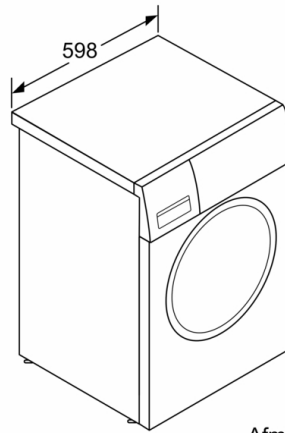

Technische gegevens

Uitvoering : Vrijstaand
Hoogte van afneembaar bovenblad : 850 mm
Afmetingen van het toestel : 848 x 598 x 550 mm
Hoogte voor onderbouw : 850,00 mm
Nettogewicht : 68,848 kg
Aansluitwaarde : 2300 W
Minimale smeltveiligheid : 10 A
Spanning : 220-240 V
Frequentie : 50 Hz
Keurmerken : CE, VDE
Lengte elektriciteits snoer : 160 cm
Wasprestatieklasse : A
Deurscharnier : Links
Verrijdbaar : Neen
EAN-code : 4242002927411
Vulgewicht katoen - NIEUW (2010/30/EG) : 7,0 kg
Energieverbruik - NIEUW (2010/30/EG) : 157,00 kWh/annum
Energieverbruik in de uitstand - NIEUW (2010/30/EG) : 0,12 W
Elektriciteitsverbruik in de sluimerstand - NIEUW (2010/30/EG) : 0,50 W
Waterverbruik per jaar (l/annum) - NIEUW (2010/30/EG) : 9020 l/annum
Droogresultaat : B
Maximale centrifugesnelheid - nieuw (2010/30/EC) : 1390 rpm
Gemiddelde programmaduur wassen 40°C katoen deel belading (minuten) - nieuw (2010/30/EC) : 200 min
Gemiddelde programmaduur wassen 60°C katoen maximale belading (minuten) - nieuw (2010/30/EC) : 200 min
Gemiddelde programmaduur wassen 60°C katoen deel belading (minuten) - nieuw (2010/30/EC) : 200 min
Geluidsemissie wassen : 54 dB(A) re 1 pW
Geluidsemissie centrifugeren : 75 dB(A) re 1 pW
Type installatie : Vrijstaand

Afmetingen

- Afmetingen (H x B x D): 84.8 x 59.8 x 55 cm
- Onderschuifbaar, onder werkblad van 85 cm hoog
- Aanduiding overdosering

Serie | 4, wasmachine, frontlader, 7 kg, 1400 rpm
WAN28061FG

Afmeting in mm