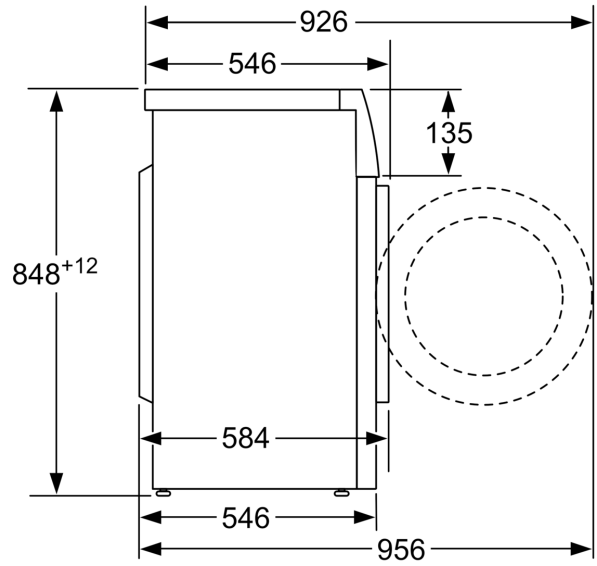

Technische specificaties

- Onderschuifbaar, onder werkblad van 85 cm hoog
- Afmetingen (H x B): 84.8 cm x 59.8 cm
- Toesteldiepte: 54.6 cm

- Toesteldiepte inclusief deur: 58.4 cm
- Toesteldiepte met open deur: 95.6 cm
- Wasmachine laat niet toe er een droogautomaat bovenop te plaatsen.

Afmeting in mm

Afmeting in mm