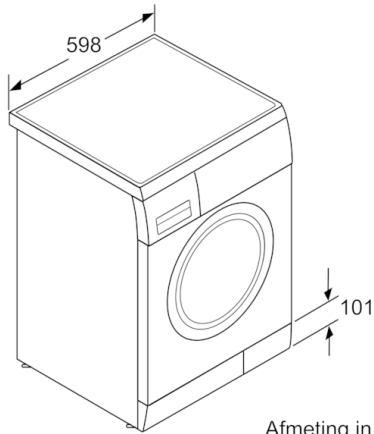

Serie | 4, wasmachine, frontlader, 7 kg, 1400 rpm
WAE28218FG

Afmeting in mm