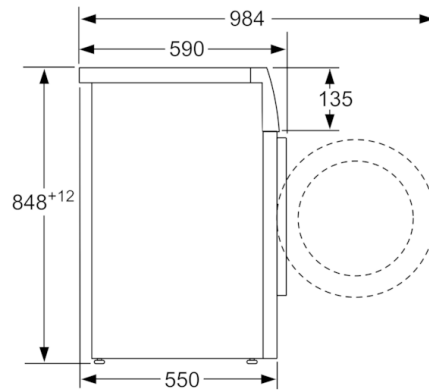

Technische gegevens

Uitvoering :	Vrijstaand
Hoogte van afneembaar bovenblad (mm) :	848
Afmetingen van het toestel (mm) :	848 x 598 x 550
Nettogewicht (kg) :	67,679
Aansluitwaarde (W) :	2000
Minimale smeltveiligheid (A) :	10
Spanning (V) :	220-240
Frequentie (Hz) :	50
Keurmerken :	CE, VDE
Lengte elektriciteitsnoer (cm) :	170
Wasprestatieklasse :	A
Deurscharnier :	Links
Verrijdbaar :	Neen
EAN-code :	4242002801896
Vulgewicht katoen (kg) - NIEUW (2010/30/EG) :	6,0
Energie-efficiëntieklasse (2010/30/EG) :	A+++
Energieverbruik per jaar (kWh/annum) - NIEUW (2010/30/EG) :	153,00
:	0,15
:	1,27
Waterverbruik per jaar (l/annum) - NIEUW (2010/30/EG) :	10560
Droogresultaat :	B
Maximale centrifugesnelheid (tpm) - nieuw (2010/30/EC) :	1392
Gemiddelde programmaduur wassen 40°C katoen deel belading (minuten) - nieuw (2010/30/EC) :	270
Gemiddelde programmaduur wassen 60°C katoen maximale belading (minuten) - nieuw (2010/30/EC) :	270
Gemiddelde programmaduur wassen 60°C katoen deel belading (minuten) - nieuw (2010/30/EC) :	270
Geluidsemmissie wassen (dB (A) re 1pW) :	59
Geluidsemmissie centrifugeren (dB (A) re 1pW) :	77
Type installatie :	Vrijstaand

Afmetingen

- Afmetingen (H x B x D): 84.8 x 59.8 x 55 cm
- Onderschuifbaar, onder werkblad van 85 cm hoog

Serie | 2, wasmachine, frontlader, 6 kg, 1400 rpm
WAB28161FG

Afmeting in mm

Afmeting in mm