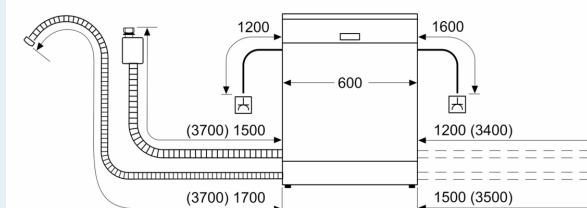

iQ500, Volledig integreerbare vaatwasser, 60 cm, XXL (extra hoog), varioScharnier SX75EX04CE

Maattekeningen

Afmeting in mm

⚡ stopcontact
( ) Waarde met verlengingsset