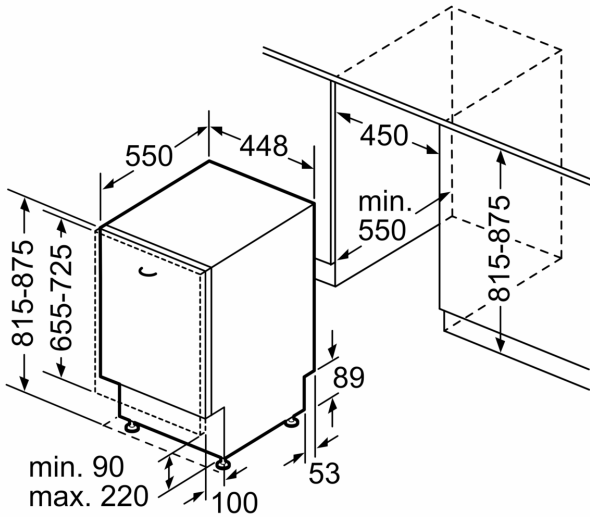

#### Afmetingen

- Afmetingen (H x B x D): 81.5 x 44.8 x 55 cm

<sup>1</sup> Schaal van energie efficiëntieklasse van A tot G

<sup>2</sup> Energieverbruik in kWu per 100 cycli (in Eco 50 °C programma)

<sup>3</sup> Waterverbruik in liter per cyclus (in programma Eco 50 °C)

**Serie 6, Volledig integreerbare  
vaatwasser, 45 cm  
SPV6ZMX23E**

Afmeting in mm

Afmeting in mm

- ⏏ stopcontact
- ( ) Waarde met verlengingsset