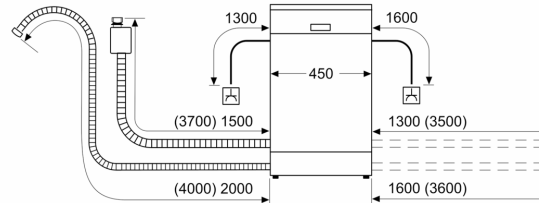

#### Afmetingen

- Afmetingen (H x B x D): 81.5 x 44.8 x 55 cm

<sup>1</sup> Schaal van energie efficiëntieklasse van A tot G

<sup>2</sup> Energieverbruik in kWu per 100 cycli (in Eco 50 °C programma)

<sup>3</sup> Waterverbruik in liter per cyclus (in programma Eco 50 °C)

#### Comfort/Veiligheid

- Geluidsniveau: 43 dB(A) re 1 pW
- Geluidsniveau Silence progr.: 41 dB(A) re 1 pW
- Inhoud: 10 bestekken
- Home Connect via WLAN
- Zeolith
- Warmtewisselaar.
- AquaSensor
- Doseerassistent
- EcoSilence Drive
- duoPower-sproeiarmen in de bovenste korf
- Automatische herkenning van het reinigingsmiddel
- Zelfreinigende zeef, met 3-voudig filtersysteem
- TouchControl (metaal)
- EmotionLight
- Bediening bovenaan
- TimeLight
- Resttijdaanduiding in minuten
- Elektronische starttijduitstel: 1-24 uur
- Vario-besteklade Pro
- VarioFlexPro-korven
- Low Friction Wheels op onderste korf en besteklade
- Rack Stopper om ontsporen van de onderste korf te voorkomen
- In de hoogte verstelbare bovenste korf met RackMatic (op 3 hoogtes)
- Neerklapbare bordenrekken in bovenste korf (3X)
- Neerklapbare bordenrekken in onderste korf (4x)
- Kopjeshouder in de bovenste korf
- Kopjeshouder in onderkorf
- Glazenhouders in de onderste korf
- Binnenafwerking: Inox
- aquaStop®: Bosch garantie in geval van waterschade - gedurende de volledige levensduur van het toestel\*
- Glass protection technology

**Serie 6, Volledig integreerbare  
vaatwasser, 45 cm  
SPV6ZMX23E**

Afmeting in mm

Afmeting in mm

- ⏏ stopcontact
- ( ) Waarde met verlengingsset