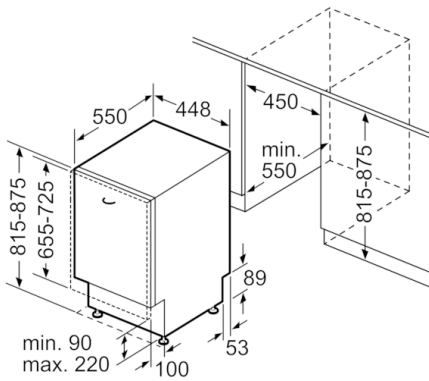

**Technische gegevens**

Energie-efficiëntie-index :	F
Energieverbruik voor 100 cycli ecoprogramma's:	78
Maximale aantal plaatsinstellingen:	9
Het waterverbruik van de ecoprogramma's in liters per cyclus:	9,5
Programmaduur:	3:15
Akoestische geluidsemissies:	48
Akoestische geluidsemissieklasse:	C
Uitvoering:	Inbouw
Hoogte van afneembaar bovenblad (mm):	0
Afmetingen van het toestel (mm):	815 x 448 x 550
Inbouwafmetingen:	815-875 x 450 x 550
Keurmerken:	CE, VDE
Diepte met 90° geopende deur (mm):	1150
In hoogte verstelbare pootjes:	Ja - alle vanaf voorzijde
Maximaal instelbare hoogte (mm):	60
Verstelbare sokkel:	Horizontaal en verticaal
Nettogewicht (kg):	29,720
Brutogewicht (kg):	31,5
Aansluitwaarde (W):	2400
Minimale smeltveiligheid (A):	10
Spanning (V):	220-240
Frequentie (Hz):	50; 60
Lengte elektriciteitsnoer (cm):	175
Type stekker:	Schuko-/Gardy. met aarding
Lengte toevoerslang (cm):	165
Lengte afvoerslang (cm):	205
EAN-code:	4242002855554
Type installatie:	Volledig integreerbaar

## Serie | 4, volledig integreerbare vaatwasser, 45 cm SPV40E80EU

**De ActiveWater 45 cm met in de hoogte verstelbare bovenkorf: extra plaats voor grote en volumineuze stukken vaatwerk.**

**Serie | 4, volledig integreerbare vaatwasser,  
45 cm  
SPV40E80EU**

Afmeting in mm