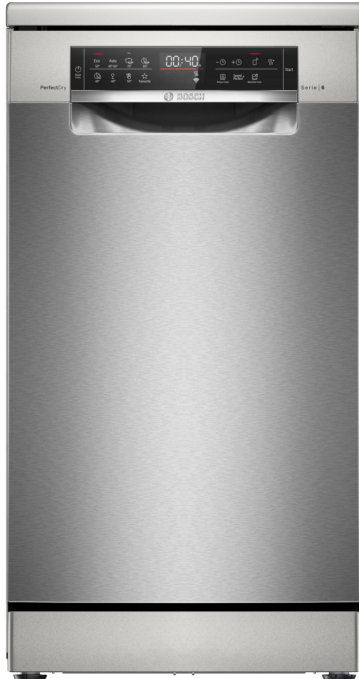

## Serie 6, Vrijstaande vaatwasser, 45 cm, Geborsteld staal AntiFingerprint SPS6YMI14E

## PerfectDry vaatwasser voor het beste droogresultaat, uitgerust met flexibele en praktische oplossingen voor het plaatsen van alle soorten vaat.

- **PerfectDry:** perfecte droogresultaten met een laag energieverbruik, zelfs bij moeilijk te drogen items.
- **Slimline VarioFlex Pro manden & Vario Pro korf:** meer inruimopties voor je afwasbeurt.
- **Rackmatic systeem:** bovenste korf tot 5 cm in hoogte verstelbaar in 3 verschillende posities.
- **Silence Plus:** de opmerkelijk stille 43 dB vaatwasser.
- **Spraakbesturing:** bedien de vaatwasser met je stem dankzij Home Connect.