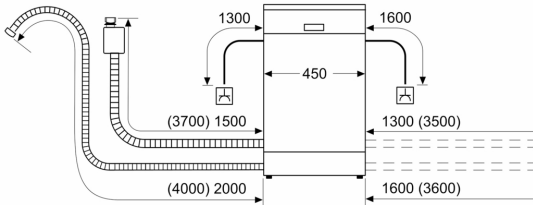

Serie 6, Vrijstaande vaatwasser, 45 cm, Geborsteld staal AntiFingerprint SPS6YMI14E

Afmeting in mm

⏏ stopcontact
( ) Waarde met verlengingsset