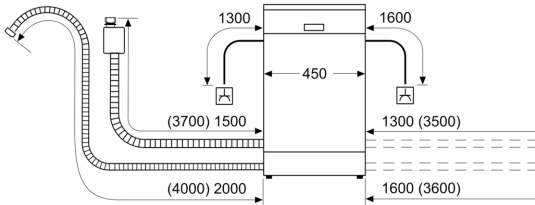

**Serie 2, Vrijstaande vaatwasser, 45
cm, wit
SPS2HKW55E**

Afmeting in mm

⚡ stopcontact
( ) Waarde met verlengingsset