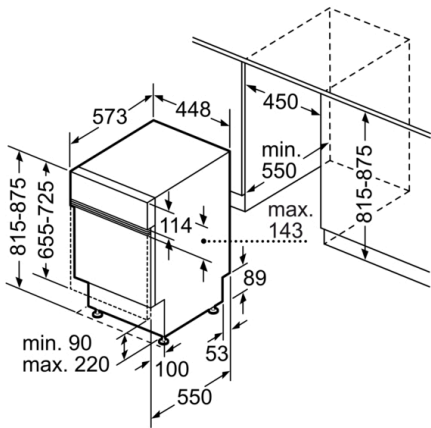

Akoestische geluidsemissies: 46 dB(A) re 1 pW

Akoestische geluidsemissieklasse: C

Uitvoering: Inbouw

Hoogte van afneembaar bovenblad: 0 mm

Afmetingen van het toestel: 815 x 448 x 573 mm

Inbouwafmetingen: 815-875 x 450 x 550 mm

Keurmerken: CE, VDE

Diepte met 90° geopende deur: 1150 mm

In hoogte verstelbare pootjes: Ja - alle vanaf voorzijde

Maximaal instelbare hoogte: 60 mm

Verstelbare sokkel: Horizontaal en verticaal

Nettogewicht: 31,027 kg

## **Serie | 4, Integreerbare vaatwasser, 45 cm, Inox SPI50E95EU**

**De ActiveWater 45 cm met in de hoogte  
verstelbare bovenkorf: extra plaats voor  
grote en volumineuze stukken vaatwerk.**

---

**Serie | 4, Integreerbare vaatwasser, 45 cm,  
Inox  
SPI50E95EU**

Afmeting in mm